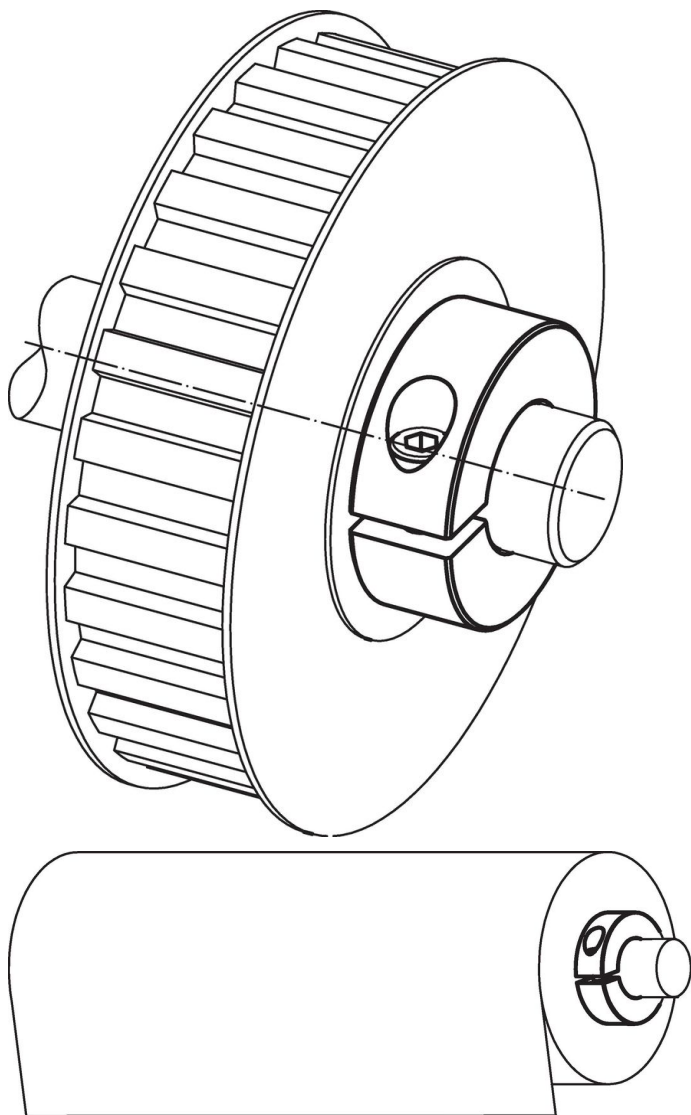

Set gulere 25069.0214

Descrierea produsului

Set de gulere cu aplicabilitate universală, de ex. ca și limitator pe tija pistonului.
Set gulere pentru forțe mari.

Material

Șurub

- Oțel

Guler

- Oțel, negru, oxidat cu aburi

Desen

Informații comandă

d_1 H10	d_2	Dimensiuni			SW		Ref. Nr.
		d_3	s	x	[mm]	[g]	
		[mm]					
împărțit – figura 2, Oțel							
14	32	M4	11	0,7	3	43	25069.0214

Exemplu de aplicație

Reclamație

Conform RoHS

Conține plumb – conform excepțiilor 6a / 6b / 6c.