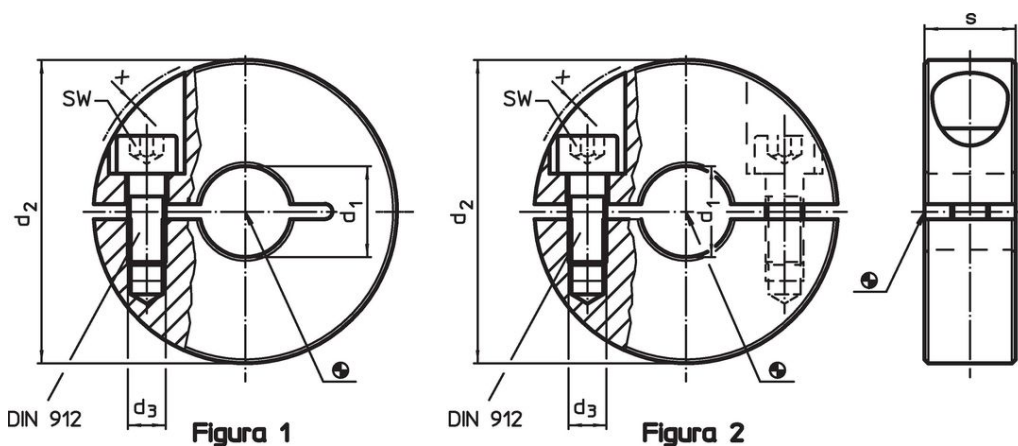

Set gulere 25069.0214

Descrierea produsului

Set de gulere cu aplicabilitate universală, de ex. ca și limitator pe tija pistonului.
Set gulere pentru forțe mari.

Material

Șurub

- Oțel

Guler

- Oțel, negru, oxidat cu aburi

Desen

Informații comandă

d_1 H10	d_2	Dimensiuni			SW		Ref. Nr.
		d_3	s	x	[mm]	[g]	
		[mm]					
împărțit – figura 2, Oțel							
14	32	M4	11	0,7	3	43	25069.0214

Exemplu de aplicație

Reclamație

Conform RoHS

Conține plumb – conform excepțiilor 6a / 6b / 6c.