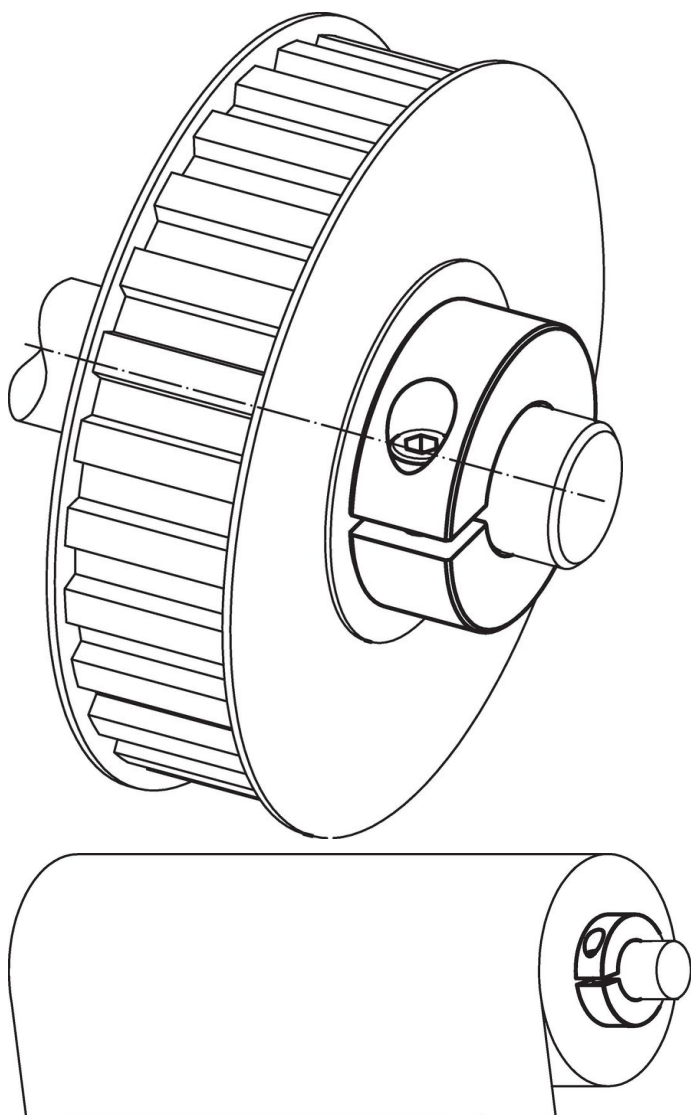

Set gulere 25069.0212

Descrierea produsului

Set de gulere cu aplicabilitate universală, de ex. ca și limitator pe tija pistonului.
Set gulere pentru forțe mari.

Material

Șurub

- Oțel

Guler

- Oțel, negru, oxidat cu aburi

Desen

Informații comandă

d_1 H10	d_2	Dimensiuni			SW		Ref. Nr.
		d_3	s	x	[mm]	[g]	
		[mm]					
împărțit – figura 2, Oțel							
12	30	M4	11	0,7	3	39	25069.0212

Exemplu de aplicație

Reclamație

Conform RoHS

Conține plumb – conform excepțiilor 6a / 6b / 6c.