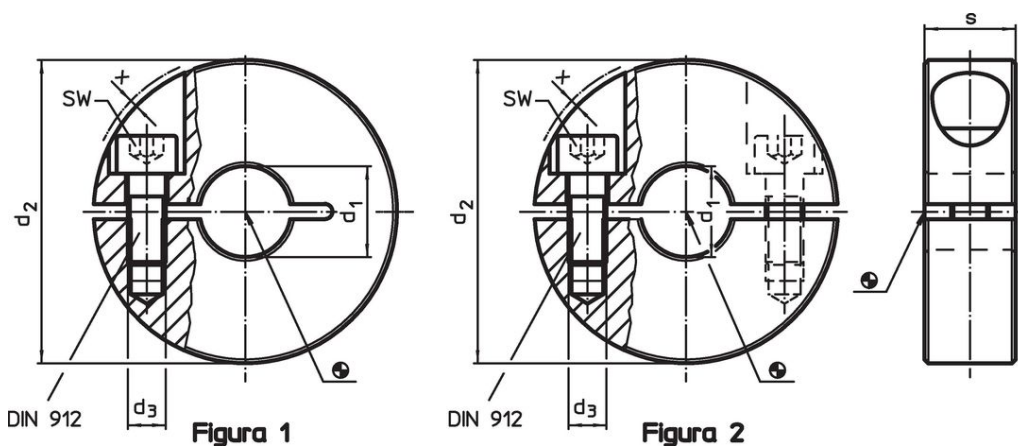

Set gulere 25069.0212

Descrierea produsului

Set de gulere cu aplicabilitate universală, de ex. ca și limitator pe tija pistonului.
Set gulere pentru forțe mari.

Material

Șurub

- Oțel

Guler

- Oțel, negru, oxidat cu aburi

Desen

Informații comandă

d_1 H10	d_2	Dimensiuni			SW		Ref. Nr.
		d_3	s	x	[mm]	[g]	
		[mm]					
împărțit – figura 2, Oțel							
12	30	M4	11	0,7	3	39	25069.0212

Exemplu de aplicație

Reclamație

Conform RoHS

Conține plumb – conform excepțiilor 6a / 6b / 6c.