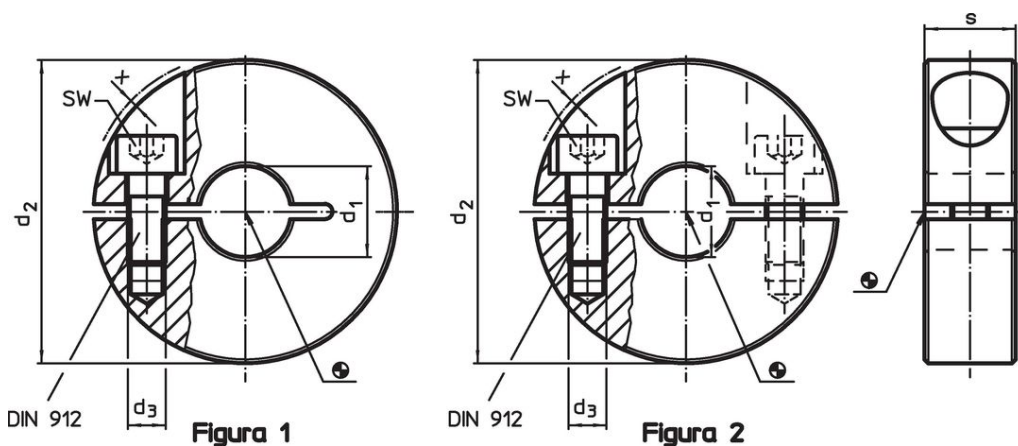

Set gulere

25069.0210

Descrierea produsului

Set de gulere cu aplicabilitate universală, de ex. ca și limitator pe tija pistonului.
Set gulere pentru forțe mari.

Material

Șurub

- Oțel

Guler

- Oțel, negru, oxidat cu aburi

Desen

Informații comandă

d_1 H10	d_2	Dimensiuni			SW		Ref. Nr.
		d_3	s	x	[mm]	[g]	
		[mm]					
împărțit – figura 2, Oțel							
10	26	M4	11	1,6	3	31	25069.0210

Exemplu de aplicație