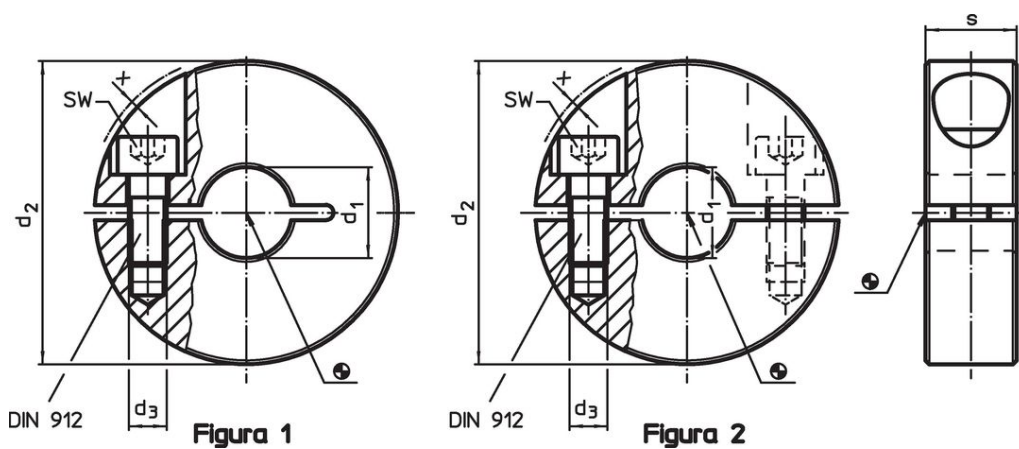

### Material

### Informații comandă

d <sub>1</sub> H10	d <sub>2</sub>	Dimensiuni			SW [mm]	[g]	Ref. Nr.
		d <sub>3</sub> [mm]	s	x			
crestat – figura 1, Oțel							
10	26	M4	11	1,6	3	32	25069.0010