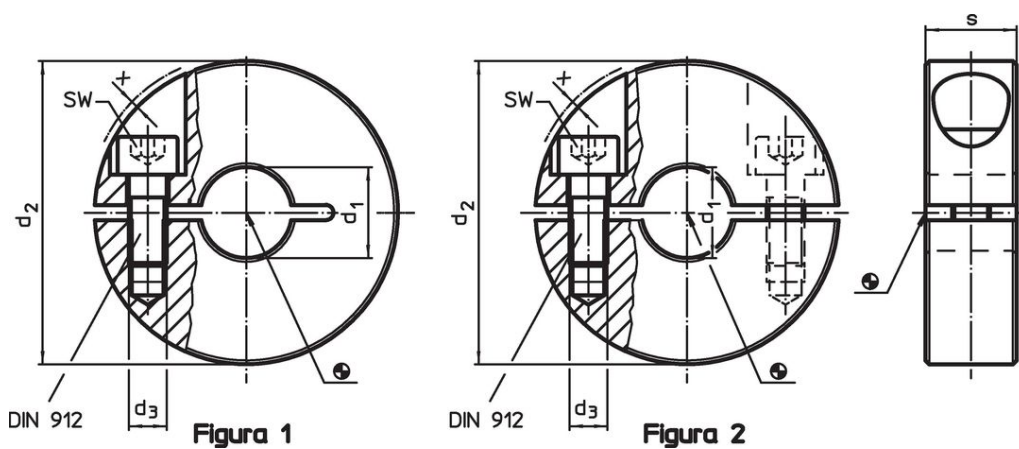

Set gulere
25069.0008

Descrierea produsului

Set de gulere cu aplicabilitate universală, de ex. ca și limitator pe tija pistonului.
Set gulere pentru forțe mari.

Material

Șurub

- Oțel

Guler

- Oțel, negru, oxidat cu aburi

Desen

Informații comandă

d ₁ H10	d ₂	Dimensiuni			SW [mm]	[g]	Ref. Nr.
		d ₃ [mm]	s	x			
crestat – figura 1, Oțel							
8	22	M3	9	1	2,5	18	25069.0008

Exemplu de aplicație

Reclamație

Conform RoHS

Conține plumb – conform excepțiilor 6a / 6b / 6c.