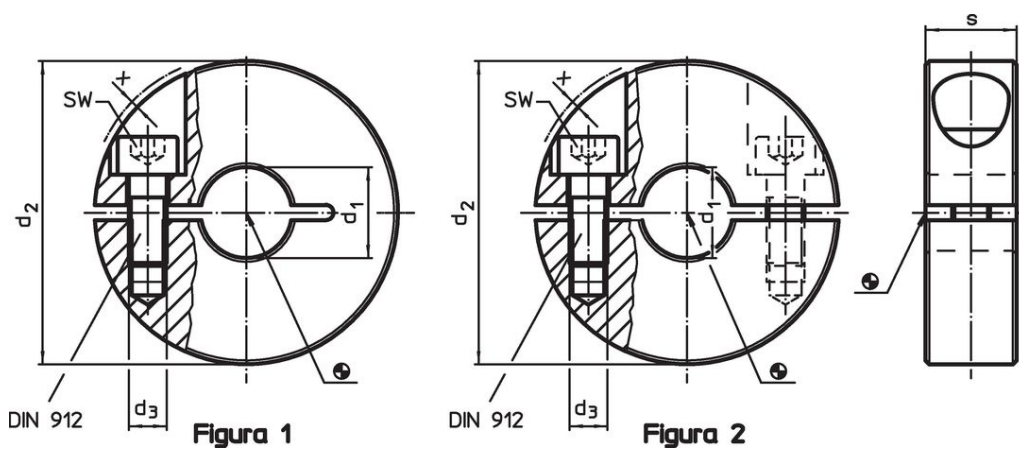

Set gulere 25069.0006

Descrierea produsului

Set de gulere cu aplicabilitate universală, de ex. ca și limitator pe tija pistonului.
Set gulere pentru forțe mari.

Material

Șurub

- Oțel

Guler

- Oțel, negru, oxidat cu aburi

Desen

Informații comandă

d ₁ H10	d ₂	Dimensiuni			SW [mm]	[g]	Ref. Nr.
		d ₃ [mm]	s	x			
crestat – figura 1, Oțel							
6	20	M3	9	1,2	2,5	20	25069.0006

Exemplu de aplicație

Reclamație

Conform RoHS

Conține plumb – conform excepțiilor 6a / 6b / 6c.