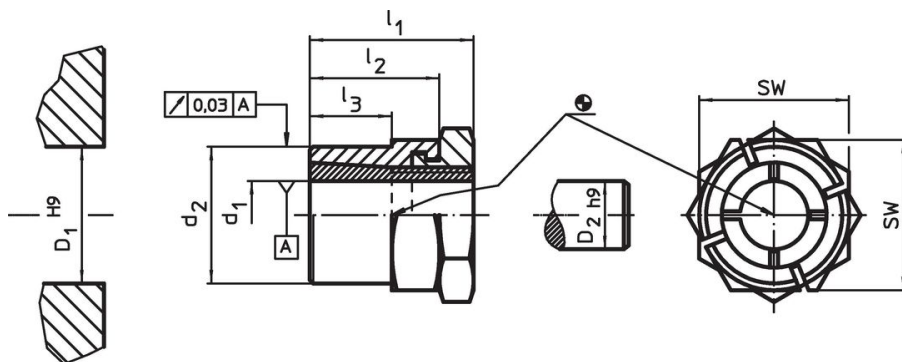

Acuratețea rotirii pentru arbori conici este de 0,03 mm.

Prin utilizarea arborilor pinion conici, toate îmbinările ax-butuc de elemente de mașini, cum ar fi roți dințate pentru lant, roți dințate, roți de curea, came, manete, etc. pot fi stabilite cu ușurință și eficient.

Material

Element extern

- Oțel inoxidabil, nichelat

Element intern

- Oțel inoxidabil, nichelat

Piuliță

- Oțel inoxidabil, nichelat, călit

Asamblare

Piulița de blocare de pe partea exterioară facilitează blocarea articulației arbore-butuc, dacă sunt implicați arbori rotativi liberi. Pentru montaj, se folosește o cheie (grosime max. l_2 - l_3).

Mai multe informații

Referințe

Instrucțiunile de montaj, certificatele și datele tehnice se găsesc în paginile următoare.

Desen

Informații comandă

Dimensiuni					SW	Momentul de strângere a piuliței T_A max.	Momentul transmisibil M max.	Momentul de tracțiune transferabil F_a max.	Presiunea de suprafață pe ax p_w max.	Presiunea de suprafață pe butuc p_n max.	Gaură butuc D_1 H_9	Diametru ax D_2 h_9		Ref. Nr.
d_1	d_2	l_1	l_2	l_3	[mm]	[Nm]	[Nm]	[kN]	[N/mm ²]	[N/mm ²]	[mm]	[mm]	[g]	
25	38	41	30	20	46	175	277,9	22,3	121	122	38	25	305	25050.0325