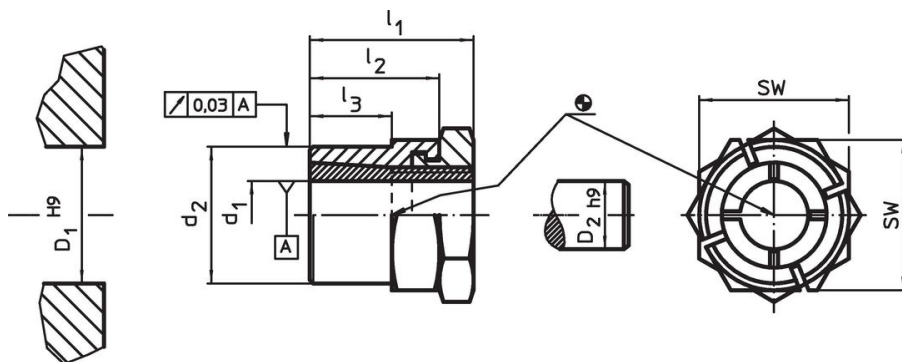

Acuratețea rotirii pentru arbori conici este de 0,03 mm.

Prin utilizarea arborilor pinion conici, toate îmbinările ax-butuc de elemente de mașini, cum ar fi roți dințate pentru lant, roți dințate, roți de curea, came, manete, etc. pot fi stabilite cu ușurință și eficient.

Material

Element extern

- Oțel inoxidabil, nichelat

Element intern

- Oțel inoxidabil, nichelat

Piuliță

- Oțel inoxidabil, nichelat, călit

Asamblare

Piulița de blocare de pe partea exterioară facilitează blocarea articulației arbore-butuc, dacă sunt implicați arbori rotativi liberi. Pentru montaj, se folosește o cheie (grosime max. l_2 - l_3).

Mai multe informații

Referințe

Instrucțiunile de montaj, certificatele și datele tehnice se găsesc în paginile următoare.

Desen

Informații comandă

Dimensiuni					SW	Momentul de strângere a piuliței T_A max.	Momentul transmisibil M max.	Momentul de tracțiune transferabil F_a max.	Presiunea de suprafață pe ax p_w max.	Presiunea de suprafață pe butuc p_n max.	Gaură butuc D_1 H_9	Diametru ax D_2 h_9		Ref. Nr.
d_1	d_2	l_1	l_2	l_3	[mm]	[Nm]	[Nm]	[kN]	[N/mm ²]	[N/mm ²]	[mm]	[mm]	[g]	
10	18	24	19	12	22	24	34	6,8	155	127	18	10	45	25050.0310