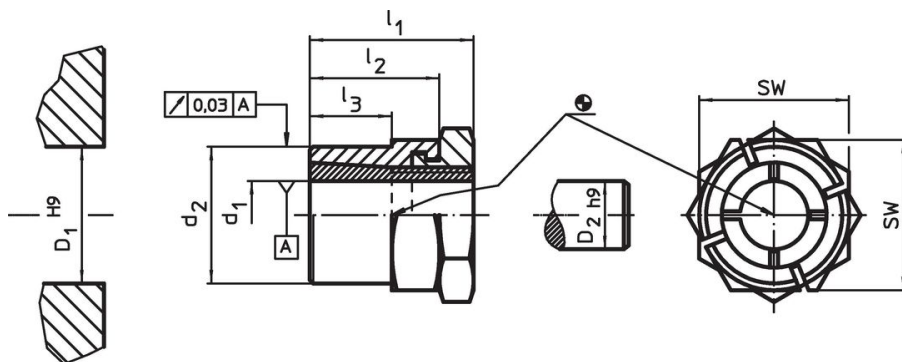

Acuratețea rotirii pentru arbori conici este de 0,03 mm.

Prin utilizarea arborilor pinion conici, toate îmbinările ax-butuc de elemente de mașini, cum ar fi roți dințate pentru lant, roți dințate, roți de curea, came, manete, etc. pot fi stabilite cu ușurință și eficient.

Material

Element extern

- Oțel inoxidabil, nichelat

Element intern

- Oțel inoxidabil, nichelat

Piuliță

- Oțel inoxidabil, nichelat, călit

Asamblare

Piulița de blocare de pe partea exterioară facilitează blocarea articulației arbore-butuc, dacă sunt implicați arbori rotativi liberi. Pentru montaj, se folosește o cheie (grosime max. l_2 - l_3).

Mai multe informații

Referințe

Instrucțiunile de montaj, certificatele și datele tehnice se găsesc în paginile următoare.

Desen

Informații comandă

Dimensiuni					SW	Momentul de strângere a piuliței T_A max.	Momentul transmisibil M max.	Momentul de tracțiune transferabil F_a max.	Presiunea de suprafață pe ax p_w max.	Presiunea de suprafață pe butuc p_n max.	Gaură butuc D_1 H_9	Diametru ax D_2 h_9		Ref. Nr.
d_1	d_2	l_1	l_2	l_3	[mm]	[Nm]	[Nm]	[kN]	[N/mm ²]	[N/mm ²]	[mm]	[mm]	[g]	
8	14	22	17	11	16	12	16,4	4,1	125	121	14	8	20	25050.0308