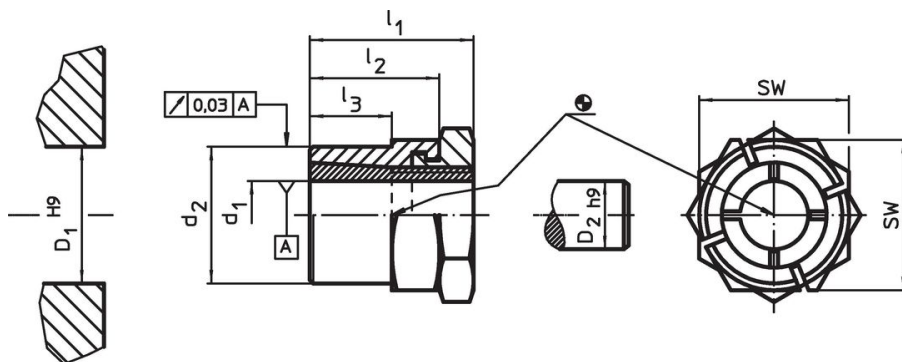

Acuratețea rotirii pentru arbori conici este de 0,03 mm.

Prin utilizarea arborilor pinion conici, toate îmbinările ax-butuc de elemente de mașini, cum ar fi roți dințate pentru lant, roți dințate, roți de curea, came, manete, etc. pot fi stabilite cu ușurință și eficient.

Material

Element extern

- Oțel inoxidabil, nichelat

Element intern

- Oțel inoxidabil, nichelat

Piuliță

- Oțel inoxidabil, nichelat, călit

Asamblare

Piulița de blocare de pe partea exterioară facilitează blocarea articulației arbore-butuc, dacă sunt implicați arbori rotativi liberi. Pentru montaj, se folosește o cheie (grosime max. l_2 - l_3).

Mai multe informații

Referințe

Instrucțiunile de montaj, certificatele și datele tehnice se găsesc în paginile următoare.

Desen

Informații comandă

Dimensiuni					SW	Momentul de strângere a piuliței T_A max.	Momentul transmisibil M max.	Momentul de tracțiune transferabil F_a max.	Presiunea de suprafață pe ax p_w max.	Presiunea de suprafață pe butuc p_n max.	Gaură butuc D_1 H_9	Diametru ax D_2 h_9		Ref. Nr.
d_1	d_2	l_1	l_2	l_3	[mm]	[Nm]	[Nm]	[kN]	[N/mm ²]	[N/mm ²]	[mm]	[mm]	[g]	
6	12	19	15	9	14	7	8,5	2,8	154	119	12	6	14	25050.0306