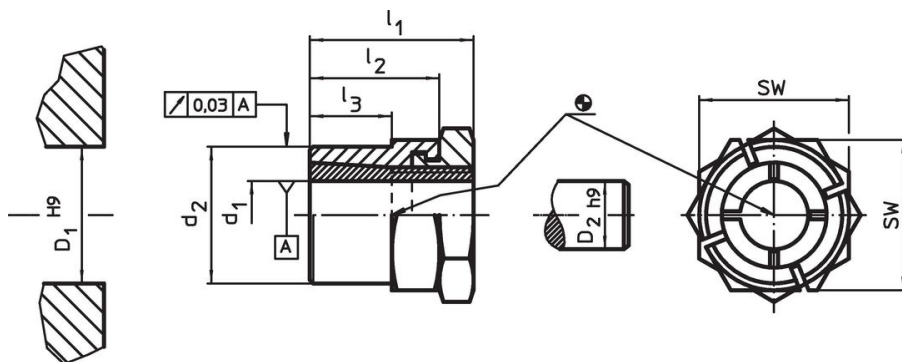

Acuratețea rotirii pentru arbori conici este de 0,03 mm.

Prin utilizarea arborilor pinion conici, toate îmbinările ax-butuc de elemente de mașini, cum ar fi roți dințate pentru lant, roți dințate, roți de curea, came, manete, etc. pot fi stabilite cu ușurință și eficient.

Material

Element extern

- Oțel, zincat prin galvanizare

Element intern

- Oțel, nichelat

Piuliță

- Oțel, nichelat

Asamblare

Piulița de blocare de pe partea exterioară facilitează blocarea articulației arbore-butuc, dacă sunt implicați arbori rotativi liberi. Pentru montaj, se folosește o cheie (grosime max. l_2 - l_3).

Mai multe informații

Referințe

Instrucțiunile de montaj, certificatele și datele tehnice se găsesc în paginile următoare.

Desen

Informații comandă

Dimensiuni					SW	Momentul de strângere a piuliței T_A max.	Momentul transmisibil M max.	Momentul de tracțiune transferabil F_a max.	Presiunea de suprafață pe ax p_w max.	Presiunea de suprafață pe butuc p_n max.	Gaură butuc D_1 H9	Diametru ax D_2 h9		Ref. Nr.
d_1	d_2	l_1	l_2	l_3	[mm]	[Nm]	[Nm]	[kN]	[N/mm ²]	[N/mm ²]	[mm]	[mm]	[g]	
24	38	41	30	20	46	250	381	31,8	180	122	38	24	317	25050.0124