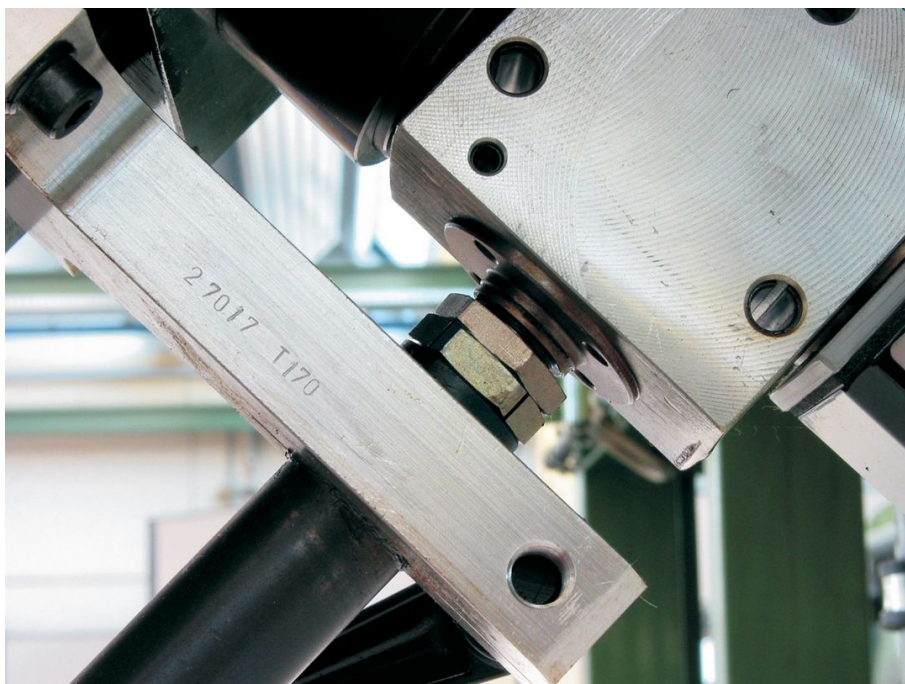

Exemplu de aplicație

Reclamație

Conform RoHS

Sunt conforme Directivei 2011/65/UE și Directivei 2015/863.

Nu conțin materiale SVHC

Nu conține substanțe SVHC cu mai mult de 0,1% w/w - lista SVHC din 23.01.2024.

Nu conține substanțe din Declarația 65

Nu conține substanțe din Declarația 65.
<https://www.P65Warnings.ca.gov/>

Nu conține Minerale de conflict

Acest produs nu conține substanțe desemnate drept „minerale de conflict” precum tantalul, staniul, aurul sau wolfram din Republica Democratică Congo sau din țările adiacente.