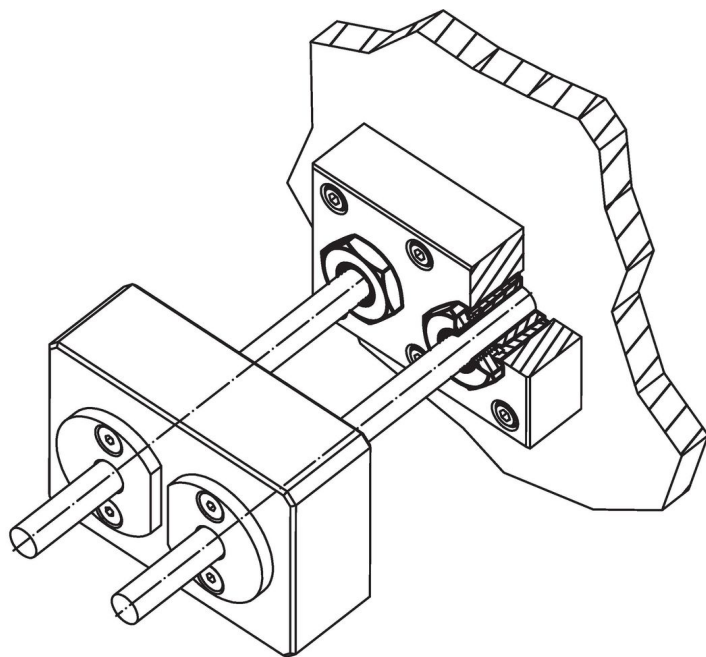

Exemplu de aplicație

Reclamație

Conform RoHS

Sunt conforme Directivei 2011/65/UE și Directivei 2015/863.

Nu conțin materiale SVHC

Nu conține substanțe SVHC cu mai mult de 0,1% w/w - lista SVHC din 23.01.2024.

Nu conține substanțe din Declarația 65

Nu conține substanțe din Declarația 65.
<https://www.P65Warnings.ca.gov/>

Nu conține Minerale de conflict

Acest produs nu conține substanțe desemnate drept „minerale de conflict” precum tantalul, staniul, aurul sau wolfram din Republica Democratică Congo sau din țările adiacente.