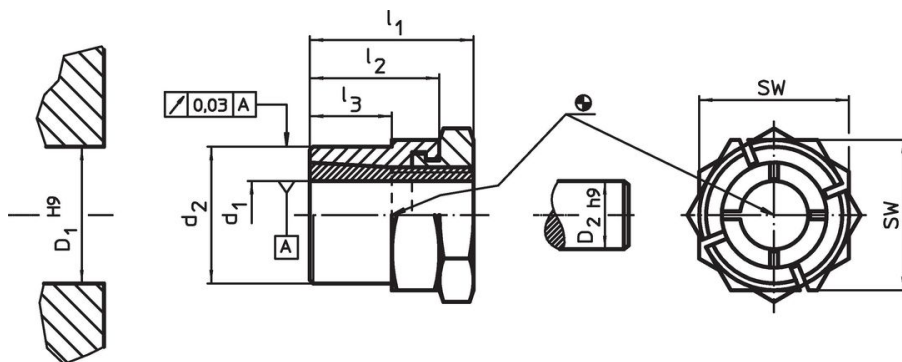

Acuratețea rotirii pentru arbori conici este de 0,03 mm.

Prin utilizarea arborilor pinion conici, toate îmbinările ax-butuc de elemente de mașini, cum ar fi roți dințate pentru lant, roți dințate, roți de curea, came, manete, etc. pot fi stabilite cu ușurință și eficient.

Material

Element extern

- Oțel, zincat prin galvanizare

Element intern

- Oțel, nichelat

Piuliță

- Oțel, nichelat

Asamblare

Piulița de blocare de pe partea exterioară facilitează blocarea articulației arbore-butuc, dacă sunt implicați arbori rotativi liberi. Pentru montaj, se folosește o cheie (grosime max. l_2 - l_3).

Mai multe informații

Referințe

Instrucțiunile de montaj, certificatele și datele tehnice se găsesc în paginile următoare.

Desen

Informații comandă

Dimensiuni					SW	Momentul de strângere a piuliței T_A max.	Momentul transmisibil M max.	Momentul de tracțiune transferabil F_a max.	Presiunea de suprafață pe ax p_w max.	Presiunea de suprafață pe butuc p_N max.	Gaură butuc D_1 H9	Diametru ax D_2 h9		Ref. Nr.
d_1	d_2	l_1	l_2	l_3	[mm]	[Nm]	[Nm]	[kN]	[N/mm ²]	[N/mm ²]	[mm]	[mm]	[g]	
8	14	22	17	11	16	16,9	23,4	5,8	179	121	14	8	21	25050.0108