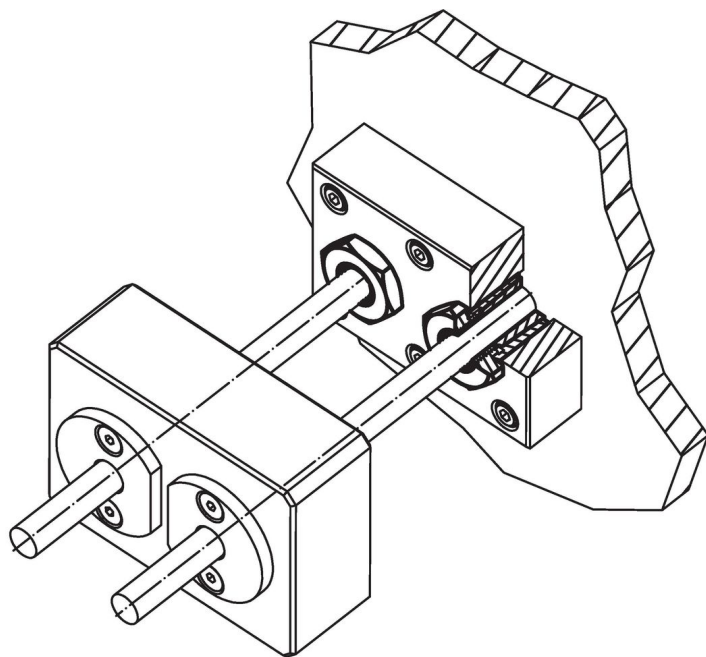

Exemplu de aplicație

Reclamație

Conform RoHS

Sunt conforme Directivei 2011/65/UE și Directivei 2015/863.

Nu conțin materiale SVHC

Nu conține substanțe SVHC cu mai mult de 0,1% w/w - lista SVHC din 23.01.2024.

Nu conține substanțe din Declarația 65

Nu conține substanțe din Declarația 65.

<https://www.P65Warnings.ca.gov/>

Nu conține Minerale de conflict

Acest produs nu conține substanțe desemnate drept „minerale de conflict” precum tantalul, staniul, aurul sau wolfram din Republica Democratică Congo sau din țările adiacente.