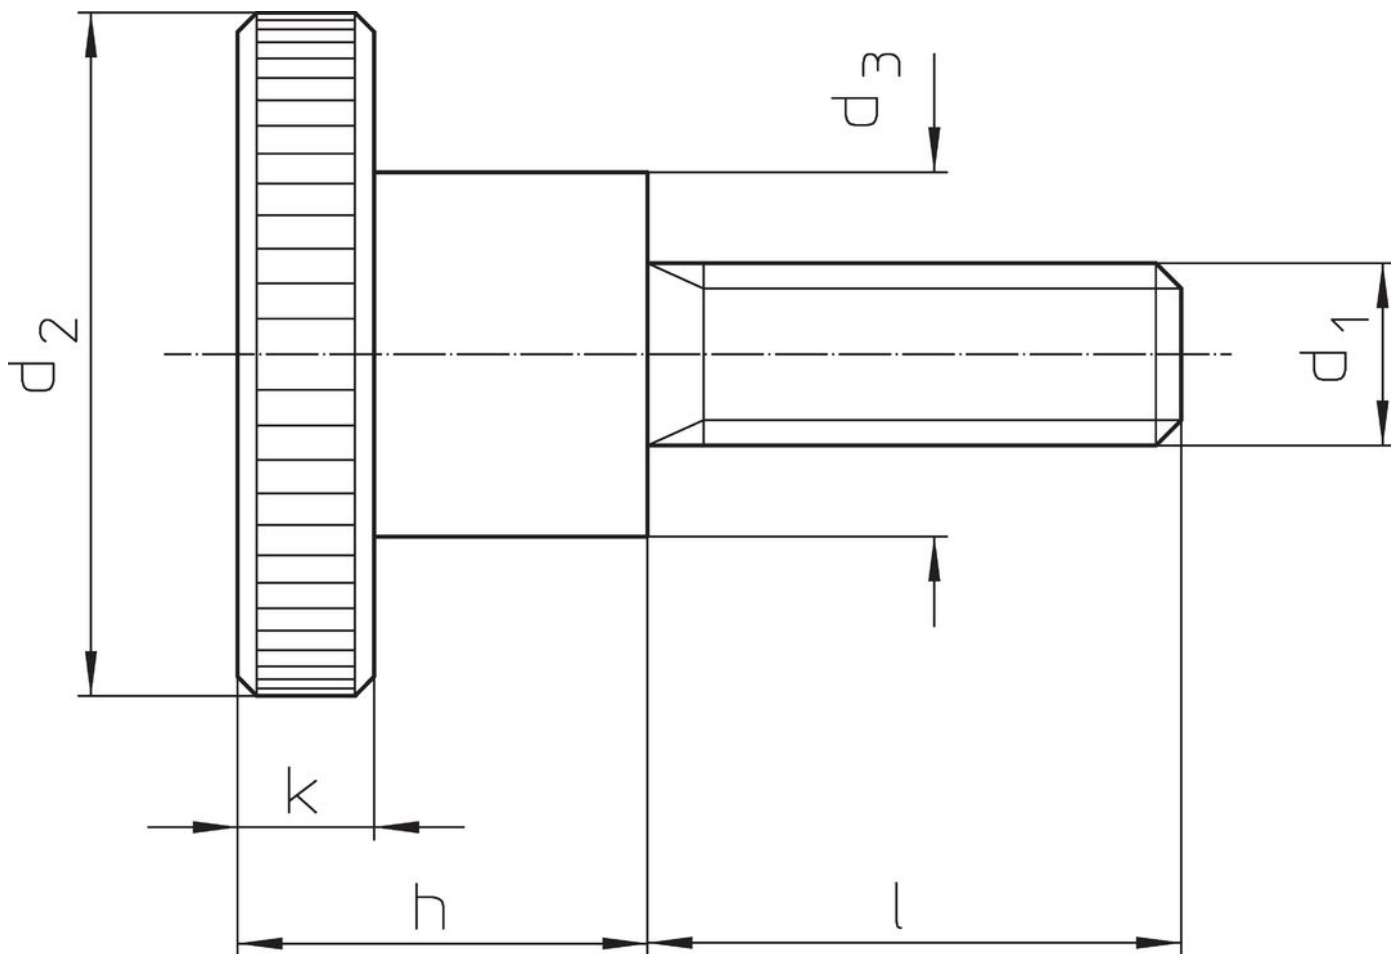

Șuruburi moletate înalte • DIN 464

24790.0323

Descrierea produsului

Toate șuruburile moletate sunt produse dintr-o singură bucată. Contrar fișei oficiale a standardului, toate șuruburile au filetul până la cap, dar fără nici un canal la capătul filetului.

Material

- Oțel inoxidabil 1.4305, sablare mată

Mai multe informații

Note

Înclinația filetului sau adâncimea poate să difere față de standardul DIN.

Desen

Informații comandă

Dimensiuni							[g]	Ref. Nr.
d ₁	l	d ₂	d ₃	h	k			
Oțel inoxidabil								
M5	30	20	10	11,5	4	17	24790.0323	