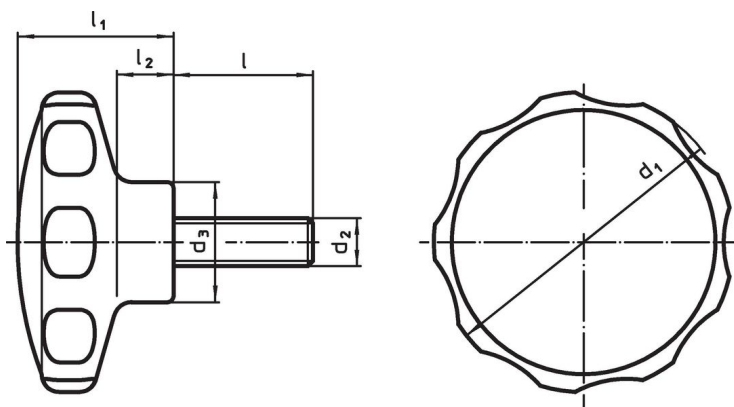

### Informații comandă

Dimensiuni							min.	max.	[g]	Ref. Nr.
d <sub>1</sub>	d <sub>2</sub>	l	d <sub>3</sub>	l <sub>1</sub>	l <sub>2</sub>	[mm]				
negru										
40	M6	38	16,5	22	9		-30	80	16	24750.0290