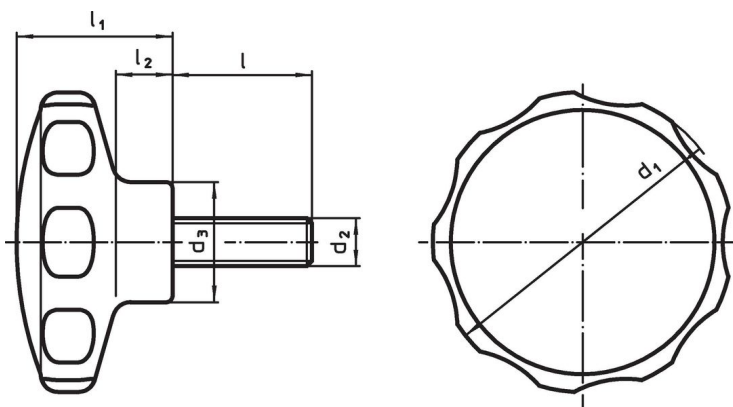

### Informații comandă

Dimensiuni							min.	max.	[g]	Ref. Nr.
d <sub>1</sub>	d <sub>2</sub>	l	d <sub>3</sub>	l <sub>1</sub>	l <sub>2</sub>	[mm]				
negru										
40	M6	28	16,5	22	9		-30	80	15	24750.0280