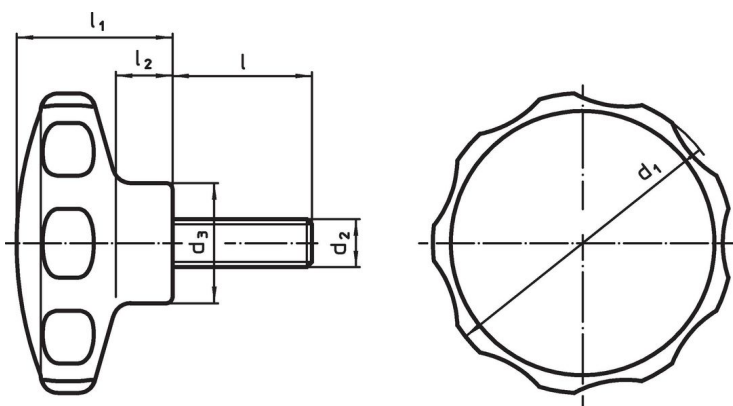

Șuruburi pt. mâner stea • plastic

24750.0251

Descrierea produsului

Material

Capac

- Termoplastic PA, alb similar RAL 9019

Mâner

- Termoplastic PA 6, negru similar RAL 9005

Șurub

- Oțel inoxidabil

Mai multe informații

Note

Variante speciale, de ex. diferite filete sau diferite lungimi ale filetelor sunt posibile la cerere.

Desen

Informații comandă

Dimensiuni							min.	max.	[g]	Ref. Nr.
d ₁	d ₂	l	d ₃	l ₁	l ₂	[mm]				
alb	M6	14	16,5	22	9		-30	80	12	24750.0251