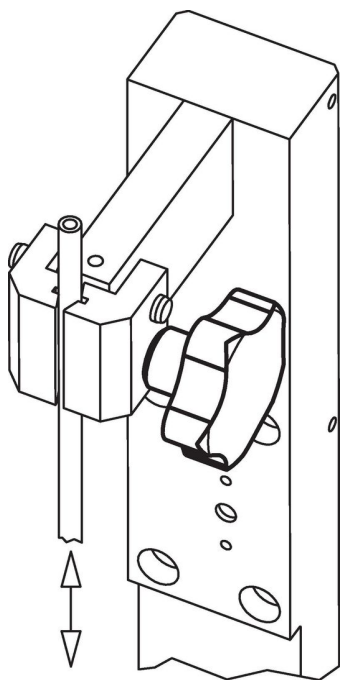

Exemplu de aplicație

Reclamație

Conform RoHS

Sunt conforme Directivei 2011/65/UE și Directivei 2015/863.

Nu conține materiale SVHC

Nu conține substanțe SVHC cu mai mult de 0,1% w/w - lista SVHC din 23.01.2024.

Nu conține substanțe din Declarația 65

Nu conține substanțe din Declarația 65.

<https://www.P65Warnings.ca.gov/>

Nu conține Minerale de conflict

Acest produs nu conține substanțe desemnate drept „minerale de conflict” precum tantalul, staniul, aurul sau wolfram din Republica Democratică Congo sau din țările adiacente.