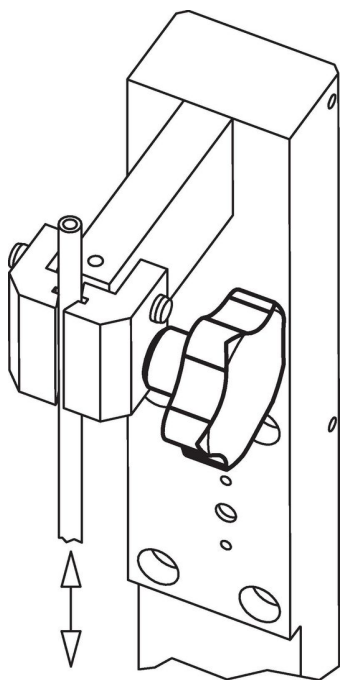

Șuruburi pt. mâner stea • Oțel inoxidabil

24690.0154

Descrierea produsului

Material

Mâner

- Oțel inoxidabil 1.4301, sablare mată

Șurub

- Oțel inoxidabil 1.4301

Mai multe informații

Note

Mâner: Tablă trasă din otel. **Butuc:** sudat cap la cap.

Desen

Informații comandă

Dimensiuni						[g]	Ref. Nr.
d ₁	d ₂	l	d ₃	h ₁ ~	h ₂ ~		
50	M10	40	18	30	16,5	102	24690.0154

Exemplu de aplicație