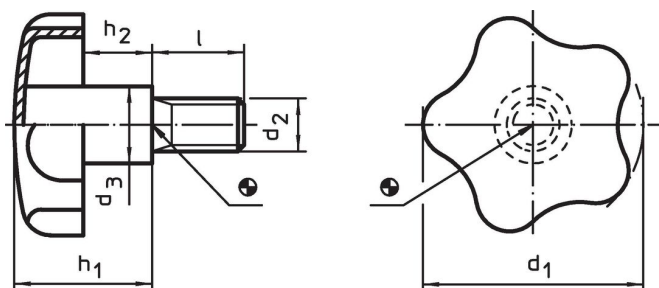

Șuruburi pt. mâner stea • Oțel inoxidabil

24690.0154

Descrierea produsului

Material

Mâner

- Oțel inoxidabil 1.4301, sablare mată

Șurub

- Oțel inoxidabil 1.4301

Mai multe informații

Note

Mâner: Tablă trasă din otel. **Butuc:** sudat cap la cap.

Desen

Informații comandă

Dimensiuni						[g]	Ref. Nr.
d ₁	d ₂	l	d ₃	h ₁ ~	h ₂ ~		
50	M10	40	18	30	16,5	102	24690.0154

Exemplu de aplicație