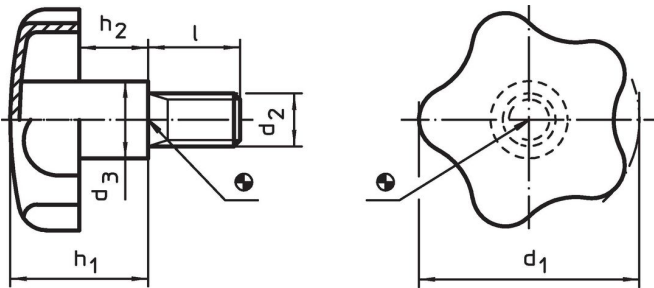

Șuruburi pt. mâner stea • Oțel inoxidabil

24690.0150

Descrierea produsului

Material

Mâner

- Oțel inoxidabil 1.4301, sablare mată

Șurub

- Oțel inoxidabil 1.4301

Mai multe informații

Note

Mâner: Tablă trasă din otel. **Butuc:** sudat cap la cap.

Desen

Informații comandă

Dimensiuni						[g]	Ref. Nr.
d ₁	d ₂	l	d ₃	h ₁ ~	h ₂ ~		
50	M10	20	18	30	16,5	95	24690.0150

Exemplu de aplicație