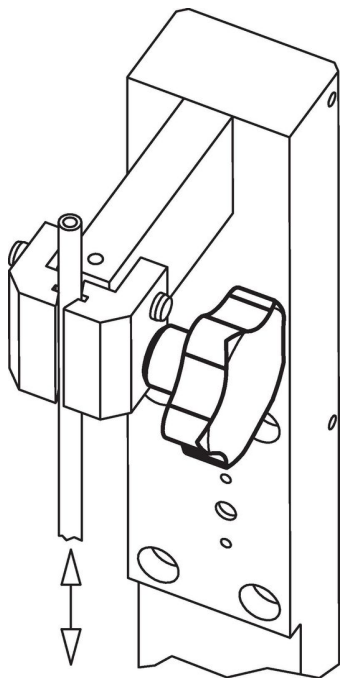

Șuruburi pt. mâner stea • Oțel inoxidabil

24690.0144

Descrierea produsului

Material

Mâner

- Oțel inoxidabil 1.4301, sablare mată

Șurub

- Oțel inoxidabil 1.4301

Mai multe informații

Note

Mâner: Tablă trasă din otel. **Butuc:** sudat cap la cap.

Desen

Informații comandă

Dimensiuni						[g]	Ref. Nr.
d ₁	d ₂	l	d ₃	h ₁ ~	h ₂ ~		
40	M8	40	14	24	12	57	24690.0144

Exemplu de aplicație