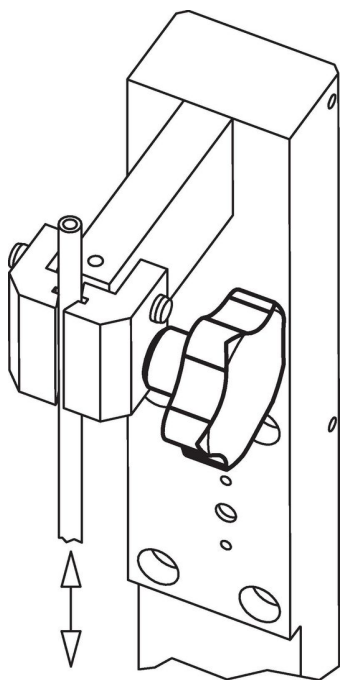

Șuruburi pt. mâner stea • Oțel inoxidabil

24690.0142

Descrierea produsului

Material

Mâner

- Oțel inoxidabil 1.4301, sablare mată

Șurub

- Oțel inoxidabil 1.4301

Mai multe informații

Note

Mâner: Tablă trasă din otel. **Butuc:** sudat cap la cap.

Desen

Informații comandă

Dimensiuni						[g]	Ref. Nr.
d ₁	d ₂	l	d ₃	h ₁ ~	h ₂ ~		
40	M8	30	14	24	12	55	24690.0142

Exemplu de aplicație