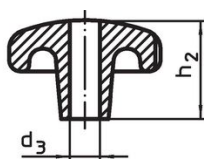

Mânere tip stea • DIN 6336 fontă gri

24650.0180

Descrierea produsului

Aceste mânere stea sunt fabricate conform DIN 6336.
Sablata sau vâlțuit.

Material

Mâner

- Fontă gri GG 20, lucios

Mai multe informații

Note

La cerere se pot livra cu diferite găuri sau tratamente speciale

Desen

Figura 1

Figura 2

Figura 3

Figura 4

Figura 5

Informații comandă

Dimensiuni				[g]	Ref. Nr.
d ₁	d ₂	d ₃ H7	h ₂		
cu gaură netedă, transversală, forma B – figura 2					
80	25	16	50	548	24650.0180

Reclamație

Conform RoHS

Sunt conforme Directivei 2011/65/UE și Directivei 2015/863.