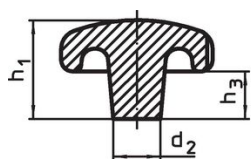

Mânere tip stea • DIN 6336 fontă gri

24650.0180

Descrierea produsului

Aceste mânere stea sunt fabricate conform DIN 6336.
Sablata sau vâlțuit.

Material

Mâner

- Fontă gri GG 20, lucios

Mai multe informații

Note

La cerere se pot livra cu diferite găuri sau tratamente speciale

Desen

Figura 1

Figura 2

Figura 3

Figura 4

Figura 5

Informații comandă

Dimensiuni				[g]	Ref. Nr.
d ₁	d ₂	d ₃ H7	h ₂		
cu gaură netedă, transversală, forma B – figura 2					
80	25	16	50	548	24650.0180

Reclamație

Conform RoHS

Sunt conforme Directivei 2011/65/UE și Directivei 2015/863.