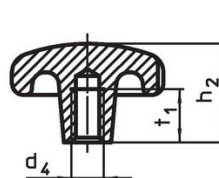

Mânere tip stea • DIN 6336 fontă gri

24650.0180

Descrierea produsului

Aceste mânere stea sunt fabricate conform DIN 6336.
Sablata sau vâlțuit.

Material

Mâner

- Fontă gri GG 20, lucios

Mai multe informații

Note

La cerere se pot livra cu diferite găuri sau tratamente speciale

Desen

Figura 1

Figura 2

Figura 3

Figura 4

Figura 5

Informații comandă

Dimensiuni				[g]	Ref. Nr.
d ₁	d ₂	d ₃ H7	h ₂		
cu gaură netedă, transversală, forma B – figura 2					
80	25	16	50	548	24650.0180

Reclamație

Conform RoHS

Sunt conforme Directivei 2011/65/UE și Directivei 2015/863.