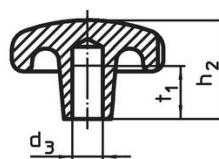

Mânere tip stea • DIN 6336 fontă gri

24650.0180

Descrierea produsului

Aceste mânere stea sunt fabricate conform DIN 6336.
Sablata sau vâlțuit.

Material

Mâner

- Fontă gri GG 20, lucios

Mai multe informații

Note

La cerere se pot livra cu diferite găuri sau tratamente speciale

Desen

Figura 1

Figura 2

Figura 3

Figura 4

Figura 5

Informații comandă

Dimensiuni				[g]	Ref. Nr.
d ₁	d ₂	d ₃ H7	h ₂		
cu gaură netedă, transversală, forma B – figura 2					
80	25	16	50	548	24650.0180

Reclamație

Conform RoHS

Sunt conforme Directivei 2011/65/UE și Directivei 2015/863.