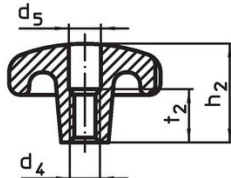

Mânere tip stea • DIN 6336 fontă gri

24650.0180

Descrierea produsului

Aceste mânere stea sunt fabricate conform DIN 6336.
Sablata sau vâlțuit.

Material

Mâner

- Fontă gri GG 20, lucios

Mai multe informații

Note

La cerere se pot livra cu diferite găuri sau tratamente speciale

Desen

Figura 1

Figura 2

Figura 3

Figura 4

Figura 5

Informații comandă

Dimensiuni				[g]	Ref. Nr.
d ₁	d ₂	d ₃ H7	h ₂		
cu gaură netedă, transversală, forma B – figura 2					
80	25	16	50	548	24650.0180

Reclamație

Conform RoHS

Sunt conforme Directivei 2011/65/UE și Directivei 2015/863.