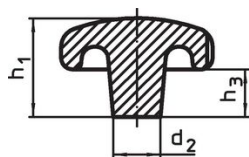

Mânere tip stea • DIN 6336 fontă gri

24650.0150

Descrierea produsului

Aceste mânere stea sunt fabricate conform DIN 6336.
Sablata sau vâlțuit.

Material

Mâner

- Fontă gri GG 20, lucios

Mai multe informații

Note

La cerere se pot livra cu diferite găuri sau tratamente speciale

Desen

Figura 1

Figura 2

Figura 3

Figura 4

Figura 5

Informații comandă

Dimensiuni				[g]	Ref. Nr.
d ₁	d ₂	d ₃ H7	h ₂		
cu gaură netedă, transversală, forma B – figura 2					
50	18	10	32	130	24650.0150

Reclamație

Conform RoHS

Sunt conforme Directivei 2011/65/UE și Directivei 2015/863.