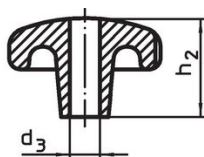

Mânere tip stea • DIN 6336 fontă gri

24650.0150

Descrierea produsului

Aceste mânere stea sunt fabricate conform DIN 6336.
Sablata sau vâlțuit.

Material

Mâner

- Fontă gri GG 20, lucios

Mai multe informații

Note

La cerere se pot livra cu diferite găuri sau tratamente speciale

Desen

Figura 1

Figura 2

Figura 3

Figura 4

Figura 5

Informații comandă

Dimensiuni				[g]	Ref. Nr.
d ₁	d ₂	d ₃ H7	h ₂		
cu gaură netedă, transversală, forma B – figura 2					
50	18	10	32	130	24650.0150

Reclamație

Conform RoHS

Sunt conforme Directivei 2011/65/UE și Directivei 2015/863.