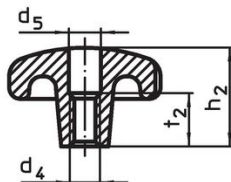

Mânere tip stea • DIN 6336 fontă gri

24650.0150

Descrierea produsului

Aceste mânere stea sunt fabricate conform DIN 6336.
Sablata sau vâlțuit.

Material

Mâner

- Fontă gri GG 20, lucios

Mai multe informații

Note

La cerere se pot livra cu diferite găuri sau tratamente speciale

Desen

Figura 1

Figura 2

Figura 3

Figura 4

Figura 5

Informații comandă

Dimensiuni				[g]	Ref. Nr.
d ₁	d ₂	d ₃ H7	h ₂		
cu gaură netedă, transversală, forma B – figura 2					
50	18	10	32	130	24650.0150

Reclamație

Conform RoHS

Sunt conforme Directivei 2011/65/UE și Directivei 2015/863.