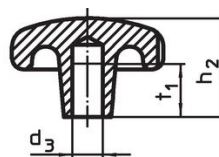

Mânere tip stea • DIN 6336 fontă gri

24650.0150

Descrierea produsului

Aceste mânere stea sunt fabricate conform DIN 6336.
Sablata sau vâlțuit.

Material

Mâner

- Fontă gri GG 20, lucios

Mai multe informații

Note

La cerere se pot livra cu diferite găuri sau tratamente speciale

Desen

Figura 1

Figura 2

Figura 3

Figura 4

Figura 5

Informații comandă

Dimensiuni				[g]	Ref. Nr.
d ₁	d ₂	d ₃ H7	h ₂		
cu gaură netedă, transversală, forma B – figura 2					
50	18	10	32	130	24650.0150

Reclamație

Conform RoHS

Sunt conforme Directivei 2011/65/UE și Directivei 2015/863.