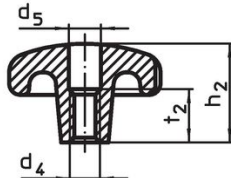

Mânere tip stea • DIN 6336 fontă gri

24650.0063

Descrierea produsului

Aceste mânere stea sunt fabricate conform DIN 6336.
Sablat sau vâlțuit.

Material

Mâner
• Fontă gri GG 20, lucios

Mai multe informații

Note

La cerere se pot livra cu diferite găuri sau tratamente speciale

Desen

Figura 1

Figura 2

Figura 3

Figura 4

Figura 5

Informații comandă

d ₁		Dimensiuni			[g]	Ref. Nr.
	d ₂	h ₁	h ₃			
suprafață neprelucrată, forma A – figura 1						
63	20	42	21	314	24650.0063	

Reclamație

Conform RoHS

Sunt conforme Directivei 2011/65/UE și Directivei 2015/863.