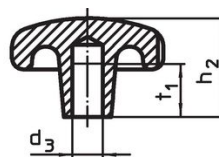

Mânere tip stea • DIN 6336 fontă gri

24650.0063

Descrierea produsului

Aceste mânere stea sunt fabricate conform DIN 6336.
Sablat sau vâlțuit.

Material

Mâner
• Fontă gri GG 20, lucios

Mai multe informații

Note

La cerere se pot livra cu diferite găuri sau tratamente speciale

Desen

Figura 1

Figura 2

Figura 3

Figura 4

Figura 5

Informații comandă

d ₁		Dimensiuni			[g]	Ref. Nr.
	d ₂	h ₁	h ₃			
suprafață neprelucrată, forma A – figura 1						
63	20	42	21	314	24650.0063	

Reclamație

Conform RoHS

Sunt conforme Directivei 2011/65/UE și Directivei 2015/863.