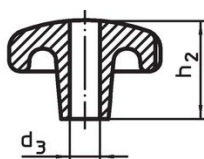

Mânere tip stea • DIN 6336 fontă gri

24650.0050

Descrierea produsului

Aceste mânere stea sunt fabricate conform DIN 6336.
Sablat sau vâlțuit.

Material

Mâner
• Fontă gri GG 20, lucios

Mai multe informații

Note

La cerere se pot livra cu diferite găuri sau tratamente speciale

Desen

Figura 1

Figura 2

Figura 3

Figura 4

Figura 5

Informații comandă

Dimensiuni				[g]	Ref. Nr.
d ₁	d ₂	h ₁	h ₃		
suprafață neprelucrată, forma A – figura 1					
50	18	34	17	147	24650.0050

Reclamație

Conform RoHS

Sunt conforme Directivei 2011/65/UE și Directivei 2015/863.