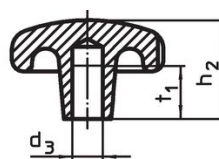

Mânere tip stea • DIN 6336 fontă gri

24650.0050

Descrierea produsului

Aceste mânere stea sunt fabricate conform DIN 6336.
Sablat sau vâlțuit.

Material

Mâner
• Fontă gri GG 20, lucios

Mai multe informații

Note

La cerere se pot livra cu diferite găuri sau tratamente speciale

Desen

Figura 1

Figura 2

Figura 3

Figura 4

Figura 5

Informații comandă

Dimensiuni				[g]	Ref. Nr.
d ₁	d ₂	h ₁	h ₃		
suprafață neprelucrată, forma A – figura 1					
50	18	34	17	147	24650.0050

Reclamație

Conform RoHS

Sunt conforme Directivei 2011/65/UE și Directivei 2015/863.