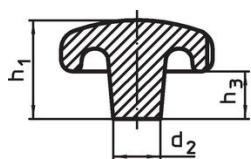

Mânere tip stea • DIN 6336 fontă gri

24650.0050

Descrierea produsului

Aceste mânere stea sunt fabricate conform DIN 6336.
Sablat sau vâlțuit.

Material

Mâner
• Fontă gri GG 20, lucios

Mai multe informații

Note

La cerere se pot livra cu diferite găuri sau tratamente speciale

Desen

Figura 1

Figura 2

Figura 3

Figura 4

Figura 5

Informații comandă

Dimensiuni				[g]	Ref. Nr.
d ₁	d ₂	h ₁	h ₃		
suprafață neprelucrată, forma A – figura 1					
50	18	34	17	147	24650.0050

Reclamație

Conform RoHS

Sunt conforme Directivei 2011/65/UE și Directivei 2015/863.