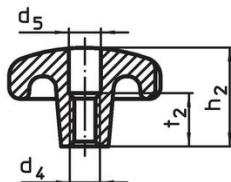

Mânere tip stea • DIN 6336 fontă gri

24650.0050

Descrierea produsului

Aceste mânere stea sunt fabricate conform DIN 6336.
Sablat sau vâlțuit.

Material

Mâner
• Fontă gri GG 20, lucios

Mai multe informații

Note

La cerere se pot livra cu diferite găuri sau tratamente speciale

Desen

Figura 1

Figura 2

Figura 3

Figura 4

Figura 5

Informații comandă

Dimensiuni				[g]	Ref. Nr.
d ₁	d ₂	h ₁	h ₃		
suprafață neprelucrată, forma A – figura 1					
50	18	34	17	147	24650.0050

Reclamație

Conform RoHS

Sunt conforme Directivei 2011/65/UE și Directivei 2015/863.