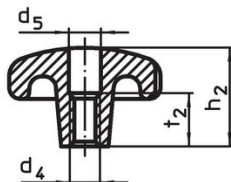

Mânere tip stea • DIN 6336 fontă gri

24650.0040

Descrierea produsului

Aceste mânere stea sunt fabricate conform DIN 6336.
Sablat sau vâlțuit.

Material

Mâner
• Fontă gri GG 20, lucios

Mai multe informații

Note

La cerere se pot livra cu diferite găuri sau tratamente speciale

Desen

Figura 1

Figura 2

Figura 3

Figura 4

Figura 5

Informații comandă

d ₁	d ₂	Dimensiuni			[g]	Ref. Nr.
		[mm]	h ₁	h ₃		
suprafață neprelucrată, forma A – figura 1						
40	14		26	13	77	24650.0040

Reclamație

Conform RoHS

Sunt conforme Directivei 2011/65/UE și Directivei 2015/863.