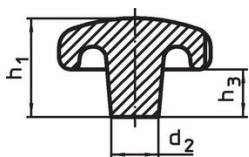

Mânere tip stea • DIN 6336 fontă gri

24650.0040

Descrierea produsului

Aceste mânere stea sunt fabricate conform DIN 6336.
Sablat sau vâlțuit.

Material

Mâner
• Fontă gri GG 20, lucios

Mai multe informații

Note

La cerere se pot livra cu diferite găuri sau tratamente speciale

Desen

Figura 1

Figura 2

Figura 3

Figura 4

Figura 5

Informații comandă

d ₁	d ₂	Dimensiuni			[g]	Ref. Nr.
		[mm]	h ₁	h ₃		
suprafață neprelucrată, forma A – figura 1						
40	14		26	13	77	24650.0040

Reclamație

Conform RoHS

Sunt conforme Directivei 2011/65/UE și Directivei 2015/863.