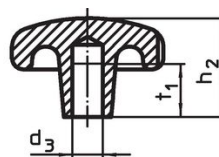

Mânere tip stea • DIN 6336 fontă gri

24650.0040

Descrierea produsului

Aceste mânere stea sunt fabricate conform DIN 6336.
Sablat sau vâlțuit.

Material

Mâner
• Fontă gri GG 20, lucios

Mai multe informații

Note

La cerere se pot livra cu diferite găuri sau tratamente speciale

Desen

Figura 1

Figura 2

Figura 3

Figura 4

Figura 5

Informații comandă

d ₁	d ₂	Dimensiuni			[g]	Ref. Nr.
		[mm]	h ₁	h ₃		
suprafață neprelucrată, forma A – figura 1						
40	14		26	13	77	24650.0040

Reclamație

Conform RoHS

Sunt conforme Directivei 2011/65/UE și Directivei 2015/863.