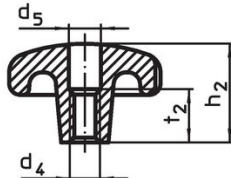

Mânere tip stea • DIN 6336 fontă gri

24650.0032

Descrierea produsului

Aceste mânere stea sunt fabricate conform DIN 6336.
Sablat sau vâlțuit.

Material

Mâner

- Fontă gri GG 20, lucios

Mai multe informații

Note

La cerere se pot livra cu diferite găuri sau tratamente speciale

Desen

Figura 4

Informații comandă

d₁	d₂	Dimensiuni			[g]	Ref. Nr.
		h₁	h₃	[mm]		
suprafață neprelucrată, forma A – figura 1						
32	12	21	10		55	24650.0032

Reclamație

Conform RoHS

Sunt conforme Directivei 2011/65/UE și Directivei 2015/863.

Nu conțin materiale SVHC

Nu conține substanțe SVHC cu mai mult de 0,1% w/w - lista SVHC din 23.01.2024.

Nu conține substanțe din Declarația 65

Nu conține substanțe din Declarația 65.

<https://www.P65Warnings.ca.gov/>

Nu conține Minerale de conflict

Acest produs nu conține substanțe desemnate drept „minerale de conflict” precum tantalul, staniul, aurul sau wolfram din Republica Democratică Congo sau din țările adiacente.