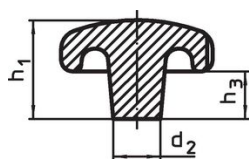

Desen

Figura 1