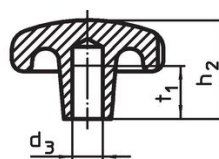

Mânere tip stea • DIN 6336 fontă gri

24650.0032

Descrierea produsului

Aceste mânere stea sunt fabricate conform DIN 6336.
Sablat sau vâlțuit.

Material

Mâner

- Fontă gri GG 20, lucios

Mai multe informații

Note

La cerere se pot livra cu diferite găuri sau tratamente speciale

Desen

Figura 3

Informații comandă

d₁	d₂	Dimensiuni			[g]	Ref. Nr.
		h₁	h₃	[mm]		
suprafață neprelucrată, forma A – figura 1						
32	12	21	10		55	24650.0032

Reclamație

Conform RoHS

Sunt conforme Directivei 2011/65/UE și Directivei 2015/863.

Nu conțin materiale SVHC

Nu conține substanțe SVHC cu mai mult de 0,1% w/w - lista SVHC din 23.01.2024.

Nu conține substanțe din Declarația 65

Nu conține substanțe din Declarația 65.

<https://www.P65Warnings.ca.gov/>

Nu conține Minerale de conflict

Acest produs nu conține substanțe desemnate drept „minerale de conflict” precum tantalul, staniul, aurul sau wolfram din Republica Democratică Congo sau din țările adiacente.