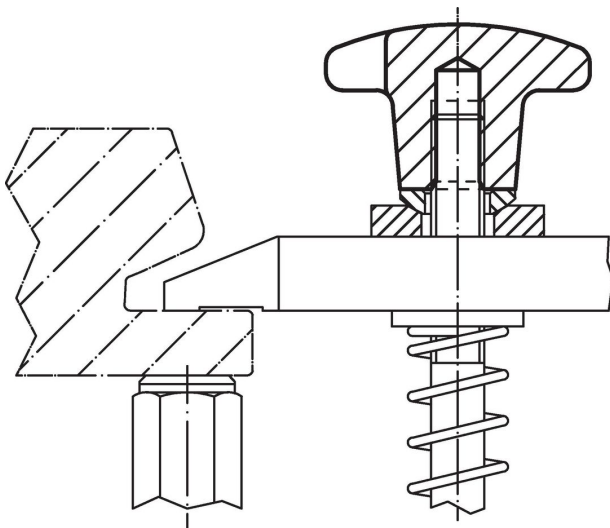

Exemplu de aplicație