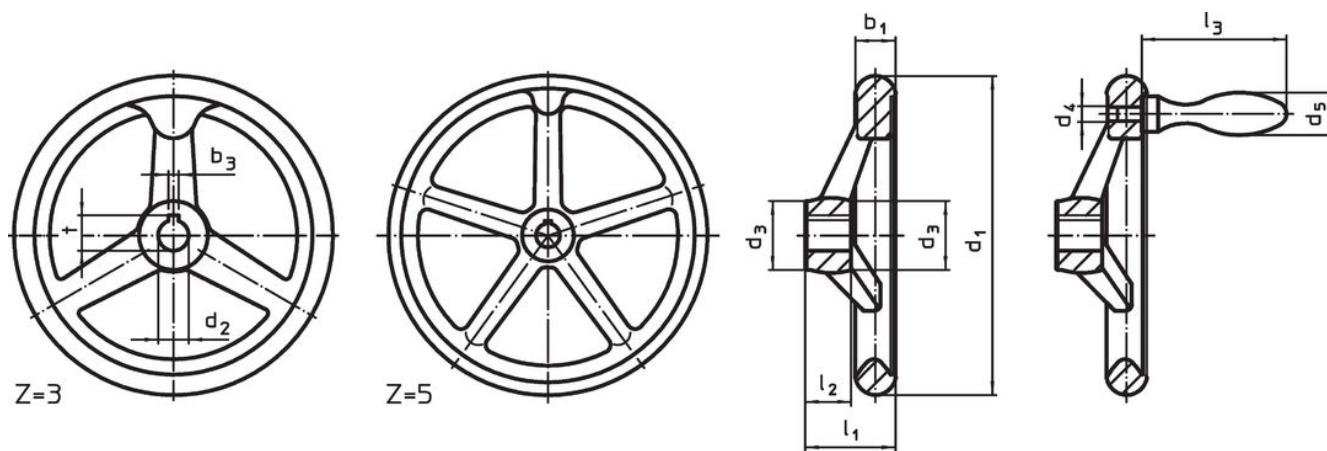

### Desen

Figura 1

Figura 2

Poziția canalului poate fi diferită de cea indicată în desen.

### Informații comandă

| Dimensiuni  |                      |                |                |                |                |                |                |      | Număr<br>gaură spițe<br>z | Mâner<br>corespunzător<br>DIN 39 / DIN 98 |  | Ref. Nr.   |
|---|----------------------|----------------|----------------|----------------|----------------|----------------|----------------|------|---------------------------|---|---|------------|
| d <sub>1</sub>  | d <sub>2</sub><br>H7 | d <sub>3</sub> | d <sub>4</sub> | d <sub>5</sub> | l <sub>1</sub> | l <sub>2</sub> | l <sub>3</sub> | [mm] |                           |   |   |            |
| fără canal, cu mâner rotativ, EH 24460., asamblat forma B-F/G (anterior D 4) – figura 2 |                      |                |                |                |                |                |                |      |                           |   |   |            |
| 100   | 12                   | 26             | M6             | 16             | 33             | 17             | 49             |      | 3                         | 16  | 550   | 24580.0206 |