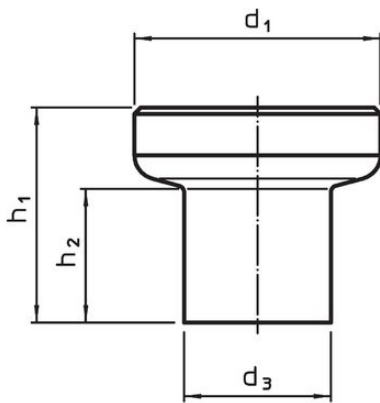

Mâner deget  
24520.0002

Descrierea produsului

Material

- Oțel, brunat

Desen

Figura 1

Figura 2

Informații comandă

Dimensiuni							Ref. Nr.
d <sub>1</sub>	d <sub>2</sub>	d <sub>3</sub>	h <sub>1</sub>	h <sub>2</sub>	t min.	[g]	
[mm]							
fără striații – figura 1, Oțel							
21	M4	12,5	18	10,5	10	26	24520.0002

Exemplu de aplicație