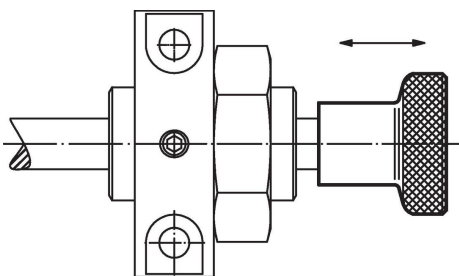

Mâner deget  
24520.0002

Descrierea produsului

Material

- Oțel, brunat

Desen

Figura 1

Figura 2

Informații comandă

Dimensiuni							Ref. Nr.
d <sub>1</sub>	d <sub>2</sub>	d <sub>3</sub>	h <sub>1</sub>	h <sub>2</sub>	t min.	[g]	
[mm]							
fără striații – figura 1, Oțel							
21	M4	12,5	18	10,5	10	26	24520.0002

Exemplu de aplicație