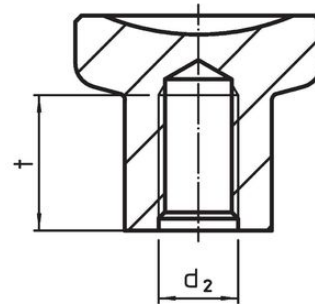

Mâner deget  
24520.0002

Descrierea produsului

Material

- Oțel, brunat

Desen

Figura 1

Figura 2

Informații comandă

Dimensiuni							Ref. Nr.
d <sub>1</sub>	d <sub>2</sub>	d <sub>3</sub>	h <sub>1</sub>	h <sub>2</sub>	t min.	[g]	
[mm]							
fără striații – figura 1, Oțel							
21	M4	12,5	18	10,5	10	26	24520.0002

Exemplu de aplicație