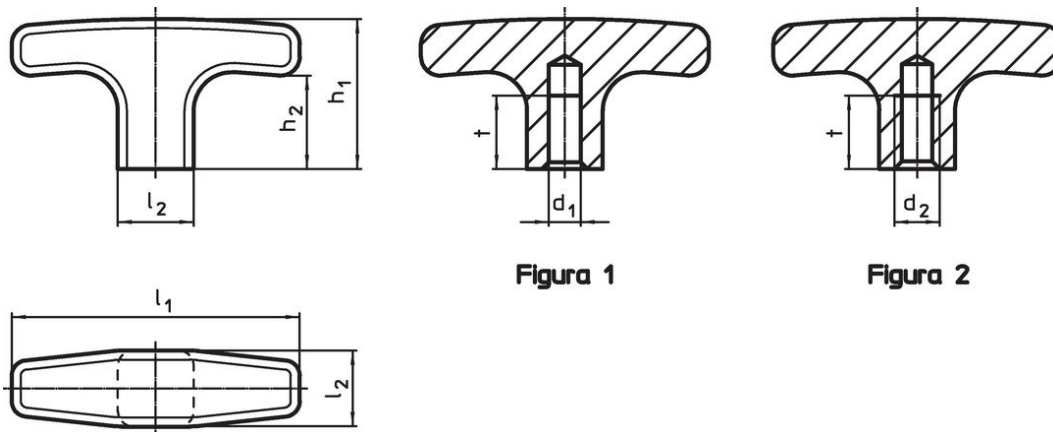

Mâner T
24512.0140

Descrierea produsului

Material

- Aluminiu, acoperit cu plastic, similar RAL 9005, negru, mat

Desen

Informații comandă

| Dimensiuni | | | | | | [g] | Ref. Nr. |
|---|----------------|----------------|----------------|----------------|----|-----|------------|
| d ₂ | l ₁ | l ₂ | h ₁ | h ₂ | t | | |
| cu gaură înfundată filetată – figura 2 | | | | | | | |
| M10 | 80 | 20 | 41 | 26 | 16 | 80 | 24512.0140 |