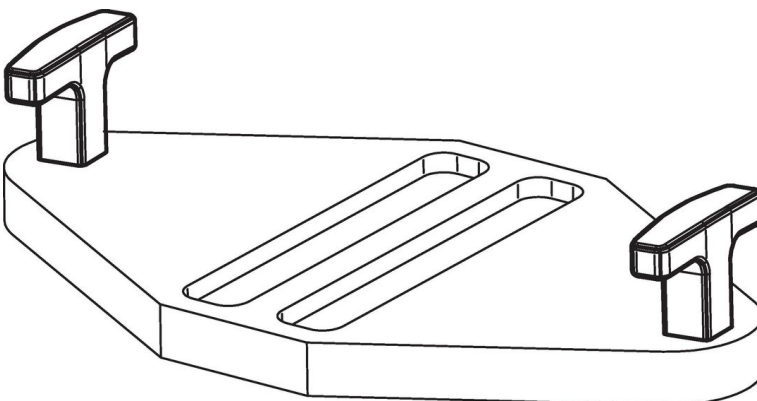

Exemplu de aplicație