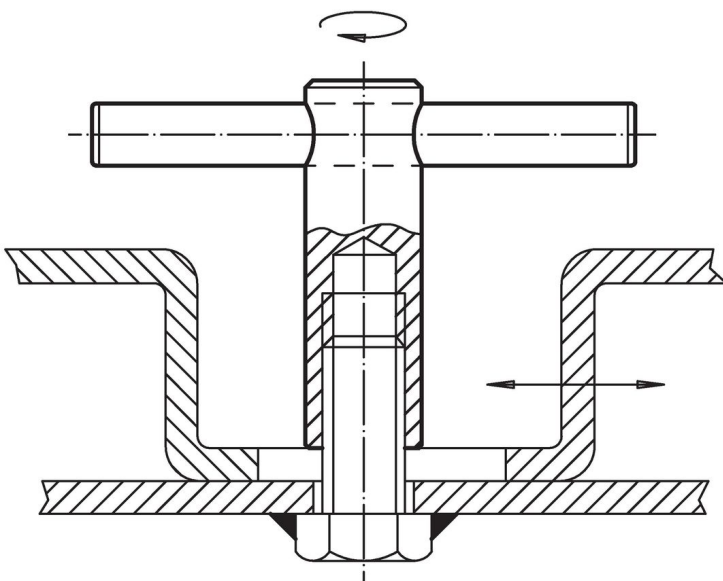

Piulițe cu gaură transversală pătrunsă • DIN 6305 cu știft fix

24510.0520

Descrierea produsului

La acest tip, știftul este presat.

Material

- Oțel automat, brunat

Desen

Informații comandă

Dimensiuni						[g]	Ref. Nr.
d ₁	d ₂	d ₃	l ₁	l ₂	l ₃		
M20	30	16	40	95	140	579	24510.0520

Exemplu de aplicație

Reclamație

Conform RoHS

Conține plumb – conform excepțiilor 6a / 6b / 6c.

Conține substanțe SVHC >0,1% w/w