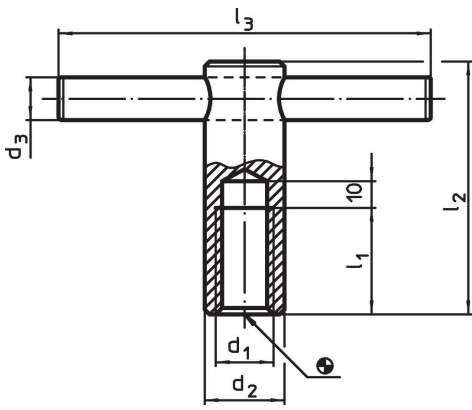

Piulițe cu gaură transversală pătrunsă • DIN 6305 cu știft fix

24510.0520

Descrierea produsului

La acest tip, știftul este presat.

Material

- Oțel automat, brunat

Desen

Informații comandă

Dimensiuni						[g]	Ref. Nr.
d ₁	d ₂	d ₃	l ₁	l ₂	l ₃		
M20	30	16	40	95	140	579	24510.0520

Exemplu de aplicație

Reclamație

Conform RoHS

Conține plumb – conform excepțiilor 6a / 6b / 6c.

Conține substanțe SVHC >0,1% w/w