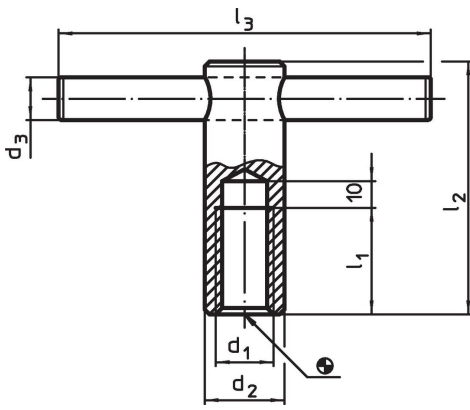

Piulițe cu gaură transversală pătrunsă • DIN 6305 cu știft fix 24510.0516

Descrierea produsului

La acest tip, știftul este presat.

Material

- Oțel automat, brunat

Desen

Informații comandă

Dimensiuni						[g]	Ref. Nr.
d ₁	d ₂	d ₃	l ₁	l ₂	l ₃		
M16	24	12	35	85	120	320	24510.0516

Exemplu de aplicație

Reclamație

Conform RoHS

Conține plumb – conform excepțiilor 6a / 6b / 6c.

Conține substanțe SVHC >0,1% w/w

Conține plumb - lista SVHC [REACH] din 23.01.2024

Conține substanțe din Declarația 65