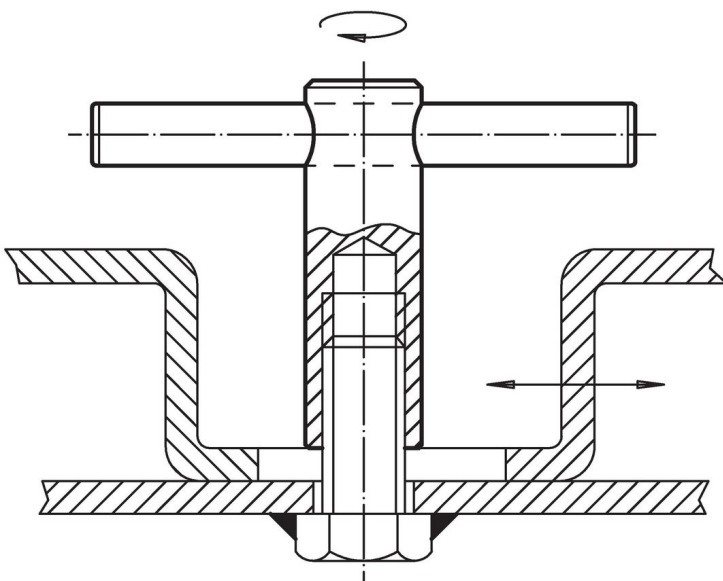

Piulițe cu gaură transversală pătrunsă • DIN 6305 cu știft fix 24510.0516

Descrierea produsului

La acest tip, știftul este presat.

Material

- Oțel automat, brunat

Desen

Informații comandă

Dimensiuni						[g]	Ref. Nr.
d ₁	d ₂	d ₃	l ₁	l ₂	l ₃		
M16	24	12	35	85	120	320	24510.0516

Exemplu de aplicație

Reclamație

Conform RoHS

Conține plumb – conform excepțiilor 6a / 6b / 6c.

Conține substanțe SVHC >0,1% w/w

Conține plumb - lista SVHC [REACH] din 23.01.2024

Conține substanțe din Declarația 65