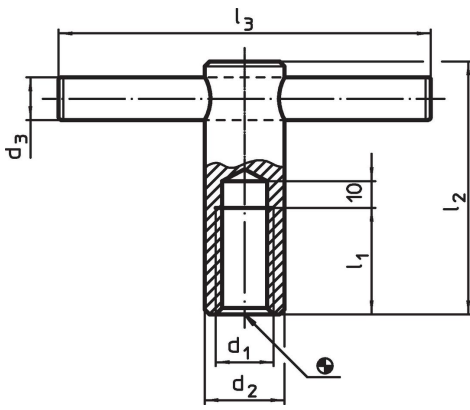

Piulițe cu gaură transversală pătrunsă • DIN 6305 cu știft fix 24510.0512

Descrierea produsului

La acest tip, știftul este presat.

Material

- Oțel automat, brunat

Desen

Informații comandă

Dimensiuni						[g]	Ref. Nr.
d ₁	d ₂	d ₃	l ₁	l ₂	l ₃		
M12	20	10	25	70	100	192	24510.0512

Exemplu de aplicație

Reclamație

Conform RoHS

Conține plumb – conform excepțiilor 6a / 6b / 6c.

Conține substanțe SVHC >0,1% w/w

Conține plumb - lista SVHC [REACH] din 23.01.2024

Conține substanțe din Declarația 65