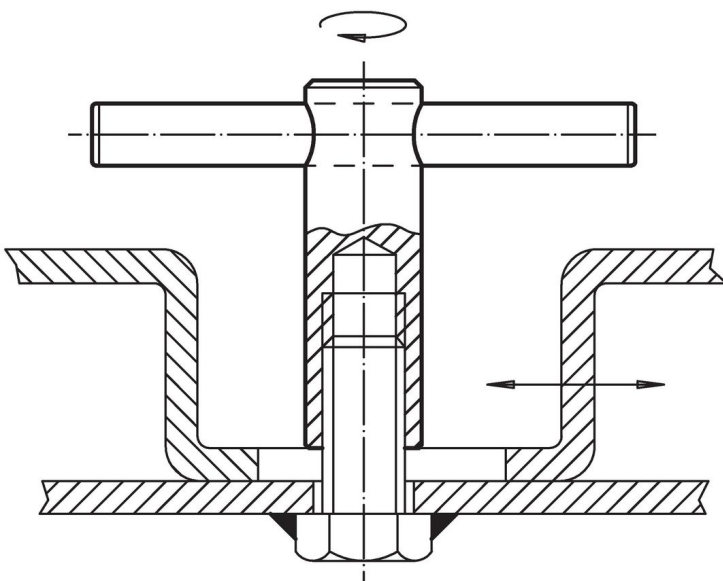

Piulițe cu gaură transversală pătrunsă • DIN 6305 cu știft fix 24510.0512

Descrierea produsului

La acest tip, știftul este presat.

Material

- Oțel automat, brunat

Desen

Informații comandă

Dimensiuni						[g]	Ref. Nr.
d ₁	d ₂	d ₃	l ₁	l ₂	l ₃		
M12	20	10	25	70	100	192	24510.0512

Exemplu de aplicație

Reclamație

Conform RoHS

Conține plumb – conform excepțiilor 6a / 6b / 6c.

Conține substanțe SVHC >0,1% w/w

Conține plumb - lista SVHC [REACH] din 23.01.2024

Conține substanțe din Declarația 65