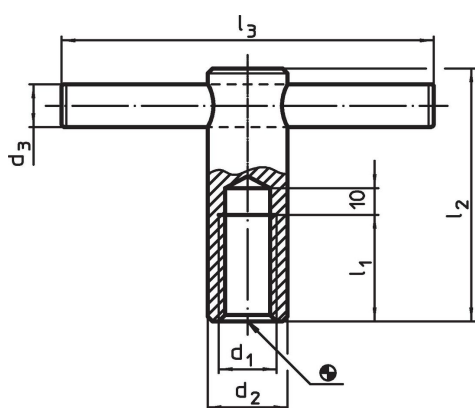

## Piulițe cu gaură transversală pătrunsă • DIN 6305 cu știft fix 24510.0510

### Informații comandă

Dimensiuni						[g]	Ref. Nr.
d <sub>1</sub>	d <sub>2</sub>	d <sub>3</sub>	l <sub>1</sub>	l <sub>2</sub>	l <sub>3</sub>		
M10	18	8	20	60	80	126	24510.0510