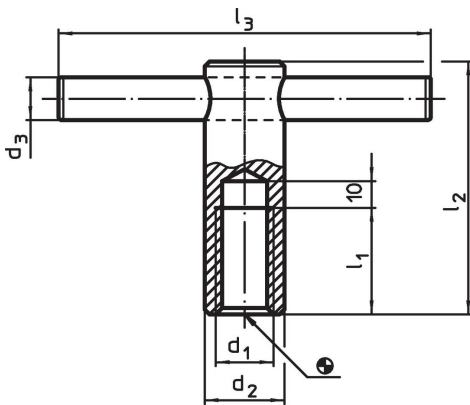

## Piulițe cu gaură transversală pătrunsă • DIN 6305 cu știft fix 24510.0508

### Informații comandă

Dimensiuni						[g]	Ref. Nr. <sup>1)</sup>
d <sub>1</sub>	d <sub>2</sub>	d <sub>3</sub>	l <sub>1</sub>	l <sub>2</sub>	l <sub>3</sub>		
M8	16	6	16	50	60	78	24510.0508

<sup>1)</sup> Standardul DIN nu include aceste dimensiuni.