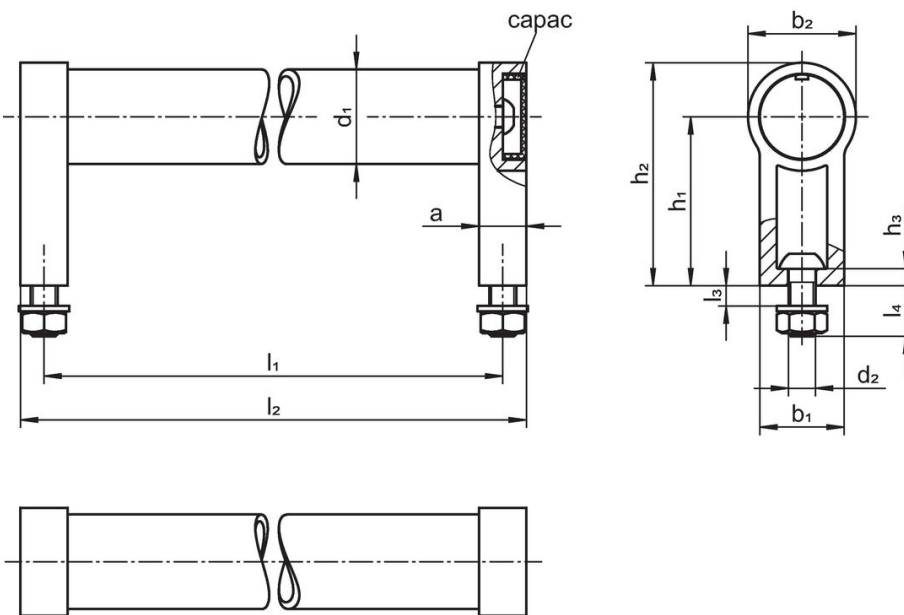

Handle shank

- Aluminiu, anodizat

Capac

- Plastic, gri deschis

Mai multe informații

Note

Variantă specială la cerere.

Desen

Informații comandă

Dimensiuni								[g]	Ref. Nr.
d ₁	l ₁ ±0,25	a	b ₁	d ₂	h ₁	h ₂	l ₂		
argintiu similar cu RAL 9006									
28	350	14	25	M6	50	66	364	400	24321.0715

Reclamație

Conform RoHS

Sunt conforme Directivei 2011/65/UE și Directivei 2015/863.