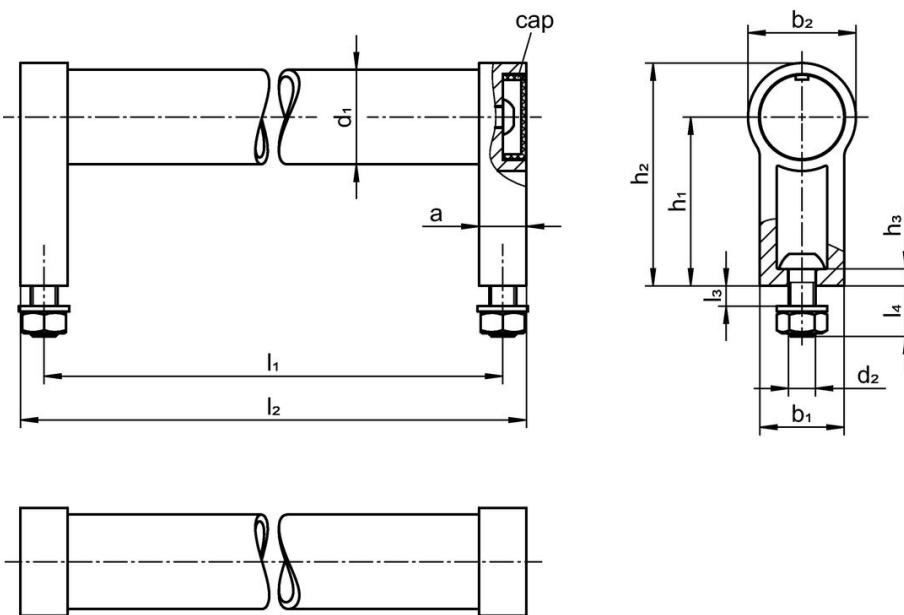

Handle shank

- Aluminiu, anodizat

Capac

- Plastic, gri deschis

Mai multe informații

Note

Variantă specială la cerere.

Desen

Informații comandă

Dimensiuni								[g]	Ref. Nr.
d ₁	l ₁ ±0,25	a	b ₁	d ₂	h ₁	h ₂	l ₂		
argintiu similar cu RAL 9006									
28	300	14	25	M6	50	66	314	360	24321.0710

Reclamație

Conform RoHS

Sunt conforme Directivei 2011/65/UE și Directivei 2015/863.