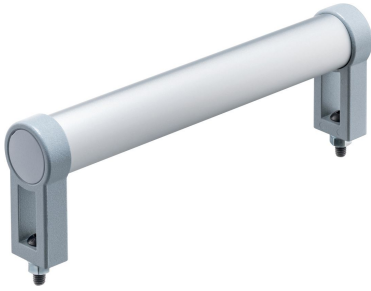

Mânere tubulare • straight, front mounting

24321.0710

Descrierea produsului

Mânerele tubulare sunt utilizate, de exemplu, pe ușiile utilajelor.

Material

Mâner

- Zinc turnat sub presiune, plastificat, argintiu similar RAL 9006, mat structurat

Handle shank

- Aluminiu, anodizat

Capac

- Plastic, gri deschis

Mai multe informații

Note

Variantă specială la cerere.

Desen