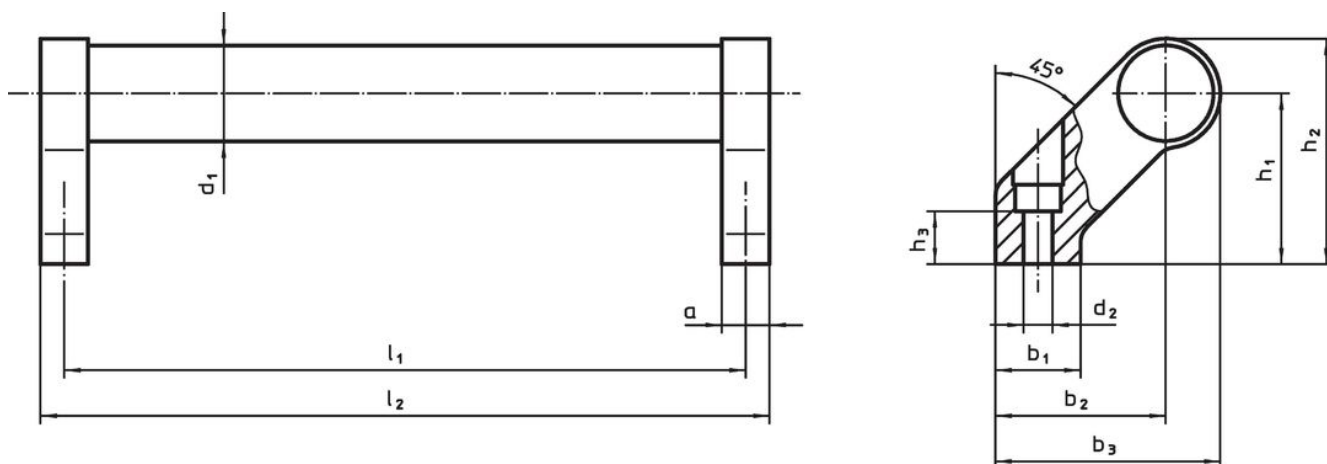

- Plastic, negru

Asamblare

Mânerele pot fi montate pe partea din față (partea de acționare) folosind șuruburi cilindrice. Gaura este închisă cu un capac din plastic.

Mai multe informații

Note

Variantă specială la cerere.

Desen

Informații comandă

d_1	l_1 $\pm 0,25$	a	b_1	b_2	Dimensiuni						[g]	Ref. Nr.
					b_3	d_2	h_1	h_2	h_3 min.	l_2		
negru												
28	500	14	25	50	66	6,5	50	66	17	514	556	24321.0625

Reclamație

Conform RoHS