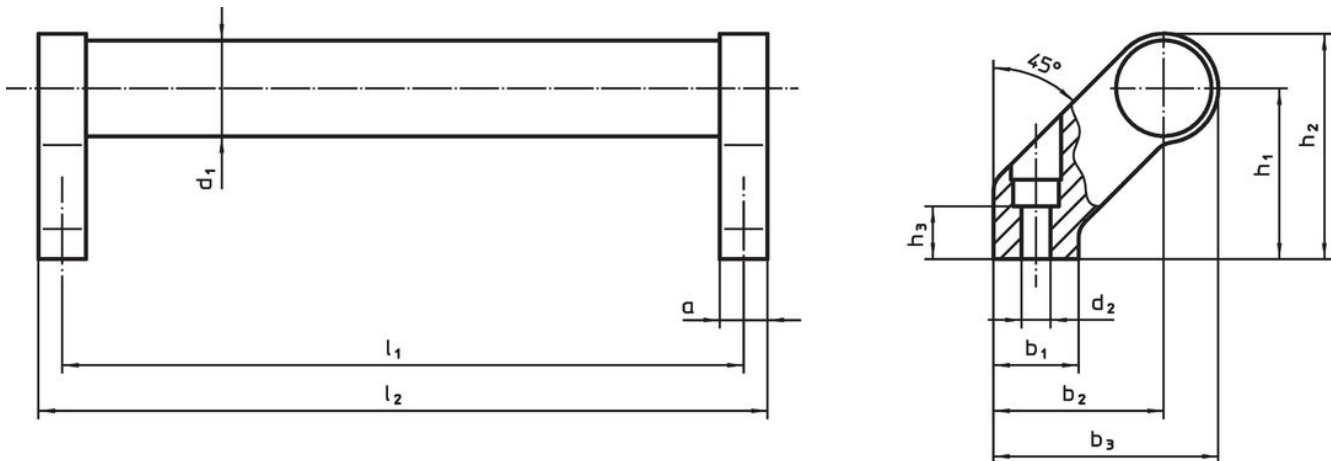

- Plastic, negru

Asamblare

Mânerele pot fi montate pe partea din față (partea de acționare) folosind șuruburi cilindrice. Gaura este închisă cu un capac din plastic.

Mai multe informații

Note

Variantă specială la cerere.

Desen

Informații comandă

Dimensiuni											[g]	Ref. Nr.	
d_1	l_1 $\pm 0,25$	a	b_1	b_2	b_3	d_2	h_1	h_2	h_3 min.	l_2			
negru													
28	350	14	25	50	66	6,5	50	66	17	364	493	24321.0615	

Reclamație

Conform RoHS