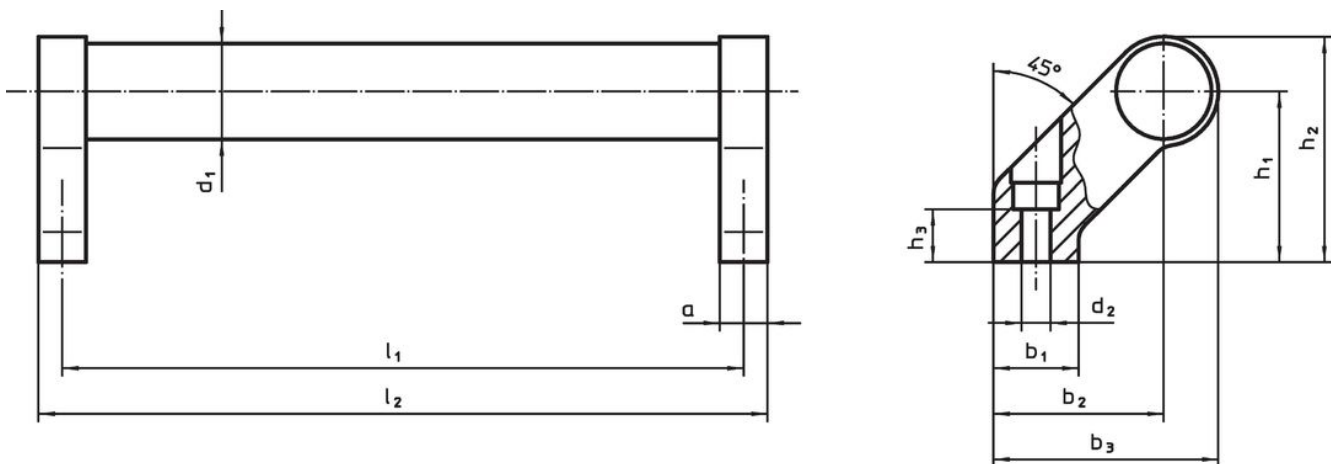

- Plastic, negru

Asamblare

Mânerele pot fi montate pe partea din față (partea de acționare) folosind șuruburi cilindrice. Gaura este închisă cu un capac din plastic.

Mai multe informații

Note

Variantă specială la cerere.

Desen

Informații comandă

d_1	l_1 $\pm 0,25$	a	b_1	b_2	Dimensiuni						[g]	Ref. Nr.
					b_3	d_2	h_1	h_2	h_3 min.	l_2		
negru												
28	250	14	25	50	66	6,5	50	66	17	264	437	24321.0605

Reclamație

Conform RoHS