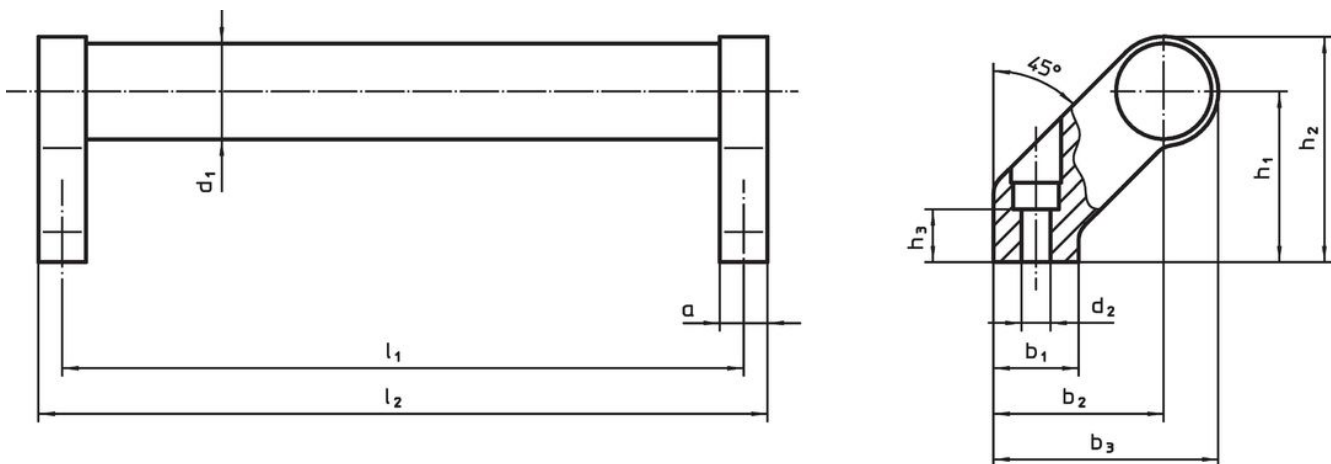

- Plastic, negru

Asamblare

Mânerele pot fi montate pe partea din față (partea de acționare) folosind șuruburi cilindrice. Gaura este închisă cu un capac din plastic.

Mai multe informații

Note

Variantă specială la cerere.

Desen

Informații comandă

d_1	l_1 $\pm 0,25$	a	b_1	b_2	Dimensiuni						[g]	Ref. Nr.
					b_3	d_2	h_1	h_2	h_3 min.	l_2		
[mm]												
negru												
28	200	14	25	50	66	6,5	50	66	17	214	406	24321.0600