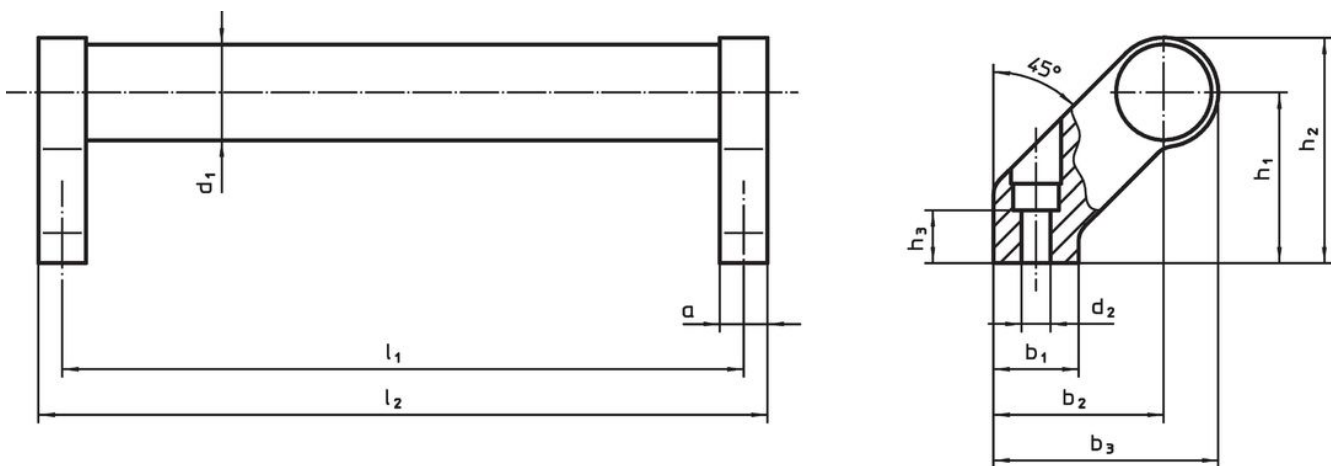

- Plastic, gri deschis

Asamblare

Mânerele pot fi montate pe partea din față (partea de acționare) folosind șuruburi cilindrice. Gaura este închisă cu un capac din plastic.

Mai multe informații

Note

Variantă specială la cerere.

Desen

Informații comandă

d ₁	l ₁ ±0,25	a	b ₁	b ₂	Dimensiuni						[g]	Ref. Nr.
					b ₃	d ₂	h ₁	h ₂	h ₃ min.	l ₂		
[mm]												
argintiu												
28	250	14	25	50	66	6,5	50	66	17	264	437	24321.0105