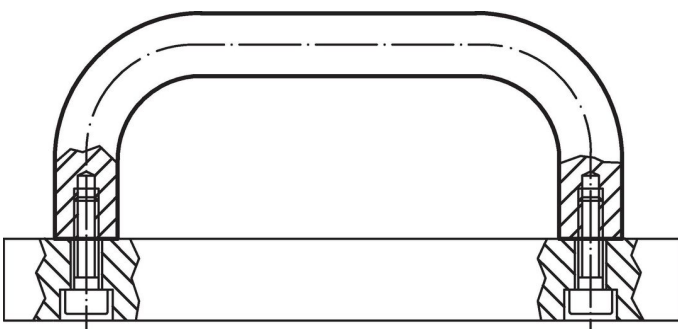

Exemplu de aplicație