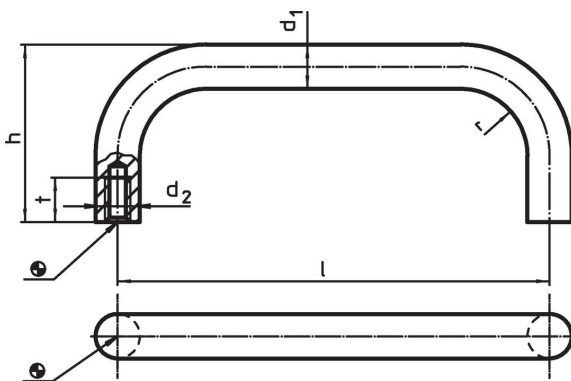

Mânere tip U

24310.0980

Descrierea produsului

Mânerele U sunt utilizate, de exemplu, pe ușiile utilajelor, uși de mobilier, uși de dulapuri, sertare și sisteme de sertare.

Aceste mânere U se caracterizează prin construcția lor ergonomică și stabilă și forma lor simplă. Aceiași înălțime ca varianta cu șaibă de reazâm.

Pe baza suprafeței mai mari de reazâm nu sunt necesare șaibe.

Material

Mâner

- Oțel, acoperit cu plastic, negru

Desen

Informații comandă

Dimensiuni						[g]	Ref. Nr.
d ₁	l ±0,5	d ₂ [mm]	h	r	t min.		
Oțel							
16	300	M6	59	18	12	603	24310.0980