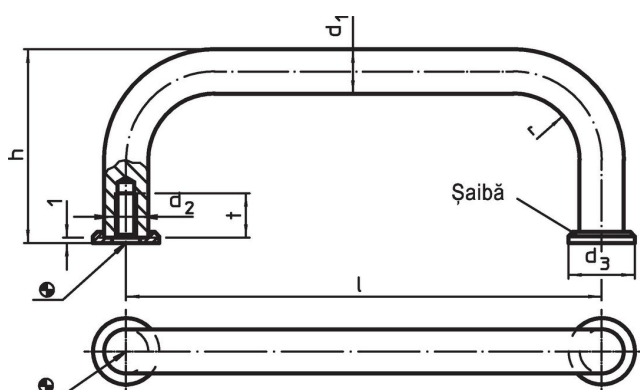

Material

Mâner

- Oțel, acoperit cu plastic, negru

Șaibă

- Zinc turnat sub presiune, nichelat

Asamblare

Prin șaibă se garantează o suprafață bună de contact. Șaibele potrivite se asamblează în canal.

Desen

Informații comandă

d ₁	l ±0,5	d ₂	Dimensiuni				t min.	[g]	Ref. Nr.
			d ₃	h	r	[mm]			
Oțel									
10	120	M5	15	43	12	12	109	24310.0440	

Reclamație

Conform RoHS

Sunt conforme Directivei 2011/65/UE și Directivei 2015/863.