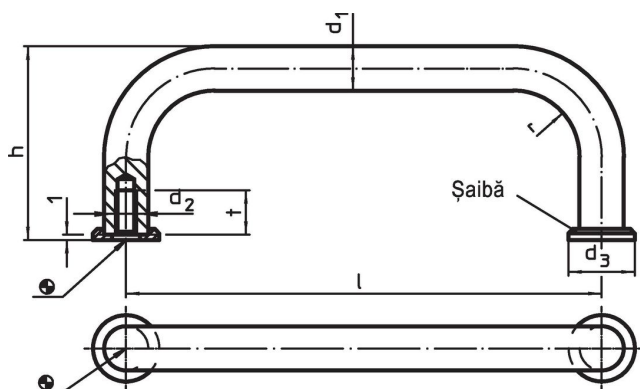

Material

Mâner

- Oțel, acoperit cu plastic, negru

Saibă

- Zinc turnat sub presiune, nichelat

Asamblare

Prin șaibă se garantează o suprafață bună de contact. Șaibele potrivite se asamblează în canal.

Desen

Informații comandă

d ₁	l ±0,5	d ₂	Dimensiuni				t min.	[g]	Ref. Nr.
			d ₃	h	r	[mm]			
Oțel									
6	55	M3	9	26	7	7	22	24310.0225	

Reclamație

Conform RoHS

Sunt conforme Directivei 2011/65/UE și Directivei 2015/863.