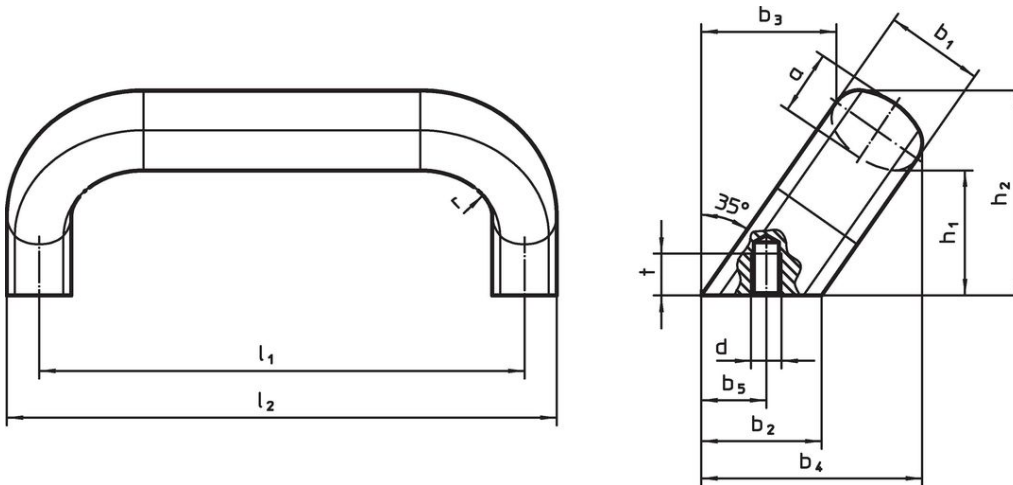

Mânere tip U • diagonală

24300.0820

Descrierea produsului

Mânerele U sunt utilizate, de exemplu, pe ușile utilajelor, uși de mobilier, uși de dulapuri, sertare și sisteme de sertare.

Material

Mâner

- Oțel inoxidabil 1.4301, sablare mată

Desen

Informații comandă

Dimensiuni													[g]	Ref. Nr.
b_1	l_1 $\pm 0,25$	l_2	a	b_2	b_3	b_4	b_5 $+1$	d	h_1	h_2	r	t		
26	160	177	17	32	34	57	18	M8	34	54	17	12	631	24300.0820

Reclamație

Conform RoHS

Sunt conforme Directivei 2011/65/UE și Directivei 2015/863.