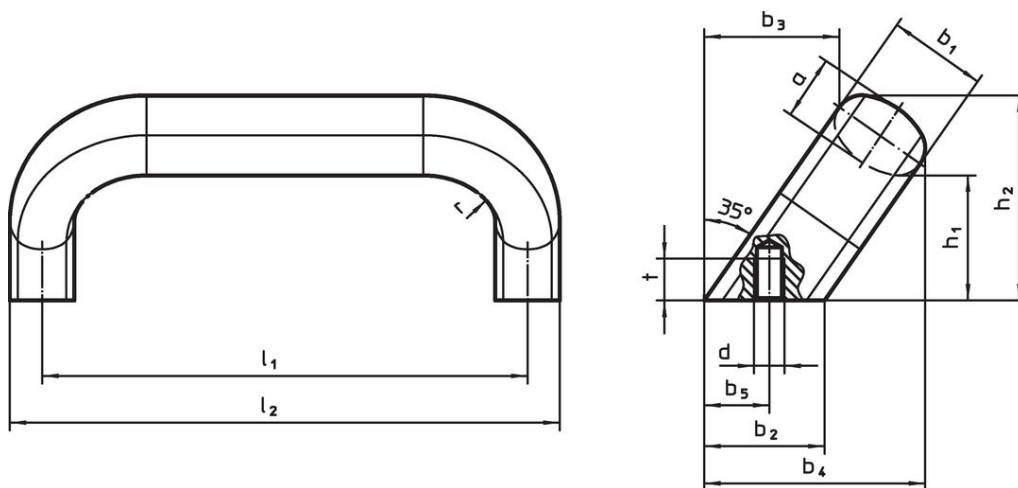

Mânere tip U • diagonală

24300.0815

Descrierea produsului

Mânerele U sunt utilizate, de exemplu, pe ușiile utilajelor, uși de mobilier, uși de dulapuri, sertare și sisteme de sertare.

Material

Mâner

- Oțel inoxidabil 1.4301, sablare mată

Desen

Informații comandă

Dimensiuni													Ref. Nr.	
b_1	l_1 $\pm 0,25$	l_2	a	b_2	b_3	b_4	b_5 $+1$	d	h_1	h_2	r	t		
[mm]													[g]	
26	128	145	17	32	34	57	18	M8	34	54	17	12	550	24300.0815

Reclamație