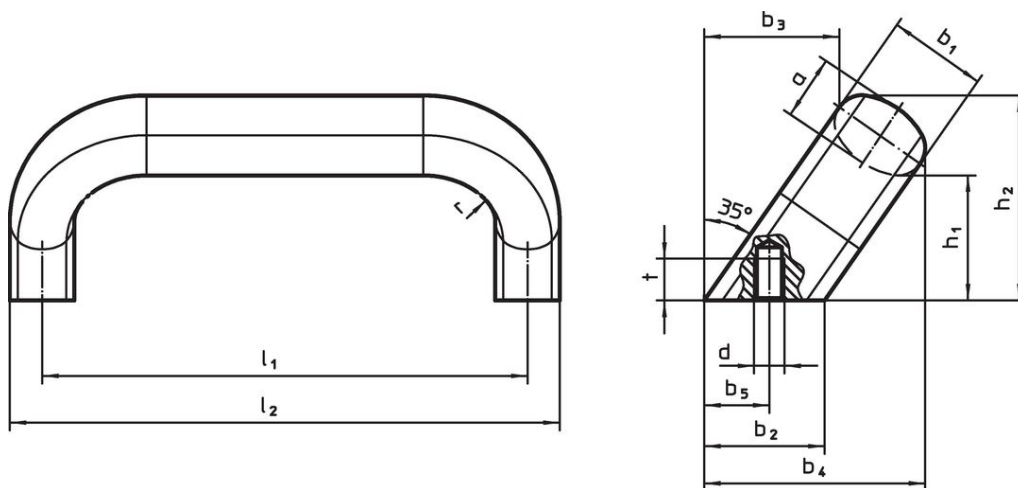

Mânere tip U • diagonală

24300.0805

Descrierea produsului

Mânerele U sunt utilizate, de exemplu, pe ușiile utilajelor, uși de mobilier, uși de dulapuri, sertare și sisteme de sertare.

Material

Mâner

- Oțel inoxidabil 1.4301, sablare mată

Desen

Informații comandă

b ₁	l ₁ ±0,25	l ₂	a	b ₂	b ₃	Dimensiuni				h ₁	h ₂	r	t	[g]	Ref. Nr.
						b ₄	b ₅ +1	d	b ₂						
20	112	125	13	24	32	50	13,5	M6	32	48	13	10	301	24300.0805	

Reclamație

Conform RoHS

Sunt conforme Directivei 2011/65/UE și Directivei 2015/863.