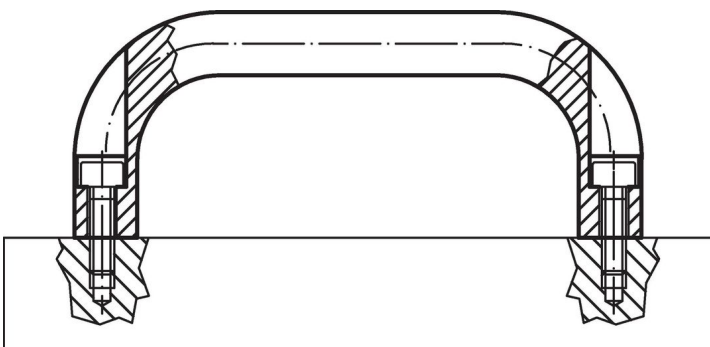

Material

Mâner

- Aluminiu cu acoperire de plastic, negru similar RAL 9005

Asamblare

Montajul se face frontal cu șuruburi cilindrice.

Desen

Guară cu piuliță
cilindrică
ISO 4762-M5/M6

Informații comandă

b	l ₁ ±0,25	l ₂	Dimensiuni					r	Pentru șurub cilindric [mm]	[g]	Ref. Nr.
			a	d	h ₁	h ₂	[mm]				
Aluminiu Al											
26	196	210	17	6,4	57	17	17	M6	232	24300.0371	

Exemplu de aplicație

Reclamație

Conform RoHS