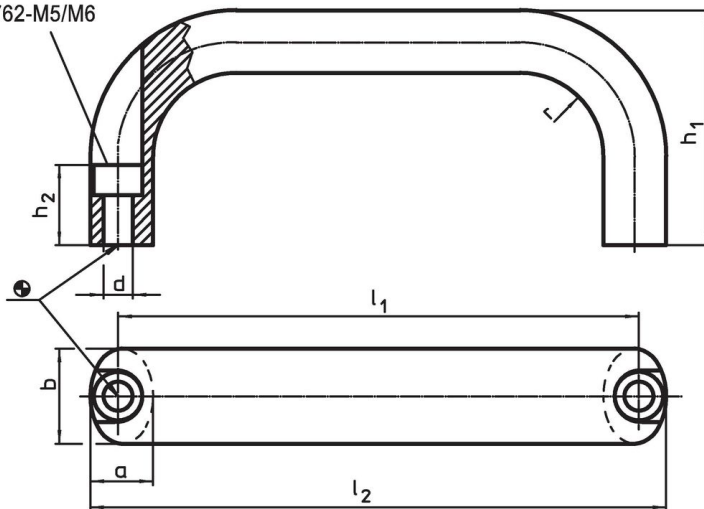

Material

Mâner

- Aluminiu cu acoperire de plastic, negru similar RAL 9005

Asamblare

Montajul se face frontal cu șuruburi cilindrice.

Desen

Guară cu piuliță
cilindrică
ISO 4762-M5/M6

Informații comandă

b	l ₁ ±0,25	l ₂	Dimensiuni					r	Pentru șurub cilindric [mm]	[g]	Ref. Nr.
			a	d	h ₁	h ₂	[mm]				
Aluminiu Al											
26	196	210	17	6,4	57	17	17	M6	232	24300.0371	

Exemplu de aplicație

Reclamație

Conform RoHS